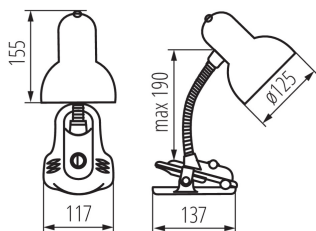

Kanlux SUZI je jednoduchá stolní lampička. K dispozici je několik stejných barevných provedení. Kanlux SUZI má nastavitelné rameno a klip, díky kterému můžeme lampu připevnit k okraji stolu nebo na polici.

VŠEOBECNÉ ÚDAJE:

Barva: modrá

Místo montáže: na zemi

Místo použití: uvnitř

Minimální vzdálenost od osvětlovaného objektu: 0,2m

Spínač: ano

Délka [mm]: 117

Šířka [mm]: 137

Výška MAX [mm]: 190

Délka kabelu [m]: 1.5

TECHNICKÉ ÚDAJE:

Jmenovité napětí [V]: 220-240 AC

Jmenovitá frekvence [Hz]: 50

Maximální výkon [W]: max 40

Třída ochrany před úrazem elektrickým proudem: II

Materiál difuzoru: ocel

Zdroj světla v balení: ne

Patice: E27

Materiál korpusu: plast

Typ přípojky: kabel zakončený vidlicí

Svitidlo pohyblivé v horizontálním rozsahu [°]: 360

Svitidlo pohyblivé ve vertikální rozsahu [°]: 360

Stupeň krytí IP: 20

LOGISTICKÉ ÚDAJE:

Měrná jednotka: kus

Způsob balení: 20

Počet kusů v druhém balení: 1

Počet kusů v hromadném balení: 20

Čistá jednotková hmotnost [g]: 520

Gramáž [g]: 710

Délka jednotkového balení [cm]: 18

Šířka jednotkového balení [cm]: 13

Výška jednotkového balení [cm]: 24

Hmotnost kartonu [kg]: 14.2

Šířka kartonu [cm]: 39

Výška kartonu [cm]: 42