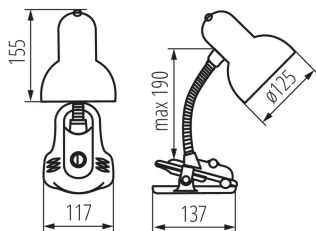

Kancelářská stolní lampička

Kanlux SUZI je jednoduchá stolní lampička. K dispozici je několik stejných barevných provedení. Kanlux SUZI má nastavitelné rameno a klip, díky kterému můžeme lampu připevnit k okraji stolu nebo na polici.

VŠEOBECNÉ ÚDAJE:

Barva: modrá

Místo montáže: na zemi

Místo použití: uvnitř

Minimální vzdálenost od osvětlovaného objektu: 0,2m

Spínač: ano

Délka [mm]: 117

Šířka [mm]: 137

Výška MAX [mm]: 190

Délka kabelu [m]: 1.5

TECHNICKÉ ÚDAJE:

Jmenovité napětí [V]: 220-240 AC

Jmenovitá frekvence [Hz]: 50

Maximální výkon [W]: max 40

Třída ochrany před úrazem elektrickým proudem: II

Materiál difuzoru: ocel

Zdroj světla v balení: ne

Patice: E27

Materiál korpusu: plast

Typ přípojky: kabel zakončený vidlicí

Svítilno pohyblivé v horizontálním rozsahu [°]: 360

Svítilno pohyblivé ve vertikální rozsahu [°]: 360

Stupeň krytí IP: 20

DALŠÍ INFORMACE:

- ohebné rameno
- připevnění pomocí klipsu