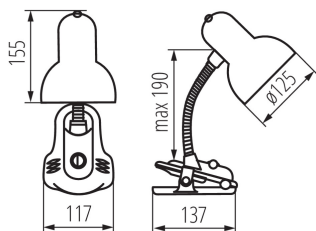

Kanlux SUZI je jednoduchá stolní lampička. K dispozici je několik stejných barevných provedení. Kanlux SUZI má nastavitelné rameno a klip, díky kterému můžeme lampu připevnit k okraji stolu nebo na polici.

VŠEOBECNÉ ÚDAJE:

Barva: černá

Místo montáže: na zemi

Místo použití: uvnitř

Minimální vzdálenost od osvětlovaného objektu: 0,2m

Spínač: ano

Délka [mm]: 117

Šířka [mm]: 137

Výška MAX [mm]: 190

Délka kabelu [m]: 1.5

TECHNICKÉ ÚDAJE:

Jmenovité napětí [V]: 220-240 AC

Jmenovitá frekvence [Hz]: 50

Maximální výkon [W]: max 40

Třída ochrany před úrazem elektrickým proudem: II

Materiál difuzoru: ocel

Zdroj světla v balení: ne

Patice: E27

Materiál korpusu: plast

Typ přípojky: kabel zakončený vidlicí

Svitidlo pohyblivé v horizontálním rozsahu [°]: 360

Svitidlo pohyblivé ve vertikální rozsahu [°]: 360

Stupeň krytí IP: 20

LOGISTICKÉ ÚDAJE:

Měrná jednotka: kus

Způsob balení: 20

Počet kusů v druhém balení: 1

Počet kusů v hromadném balení: 20

Čistá jednotková hmotnost [g]: 520

Gramáž [g]: 710

Délka jednotkového balení [cm]: 18

Šířka jednotkového balení [cm]: 13

Výška jednotkového balení [cm]: 24

Hmotnost kartonu [kg]: 14.2

Šířka kartonu [cm]: 39

Výška kartonu [cm]: 42