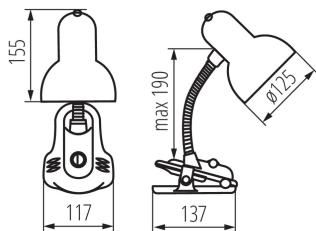

Kancelářská stolní lampička

Kanlux SUZI je jednoduchá stolní lampička. K dispozici je několik stejných barevných provedení. Kanlux SUZI má nastavitelné rameno a klip, díky kterému můžeme lampu připevnit k okraji stolu nebo na polici.

VŠEOBECNÉ ÚDAJE:

Barva: černá

Místo montáže: na zemi

Místo použití: uvnitř

Minimální vzdálenost od osvětlovaného objektu: 0,2m

Spínač: ano

Délka [mm]: 117

Šířka [mm]: 137

Výška MAX [mm]: 190

Délka kabelu [m]: 1.5

TECHNICKÉ ÚDAJE:

Jmenovité napětí [V]: 220-240 AC

Jmenovitá frekvence [Hz]: 50

Maximální výkon [W]: max 40

Třída ochrany před úrazem elektrickým proudem: II

Materiál difuzoru: ocel

Zdroj světla v balení: ne

Patice: E27

Materiál korpusu: plast

Typ přípojky: kabel zakončený vidlicí

Svítilno pohyblivé v horizontálním rozsahu [°]: 360

Svítilno pohyblivé ve vertikální rozsahu [°]: 360

Stupeň krytí IP: 20

DALŠÍ INFORMACE:

- Ohebné rameno
- Připevnění pomocí klipsu