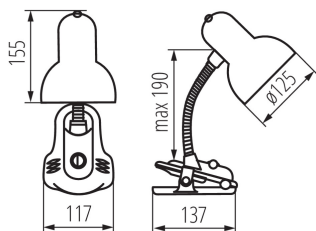

Kanlux SUZI je jednoduchá stolní lampička. K dispozici je několik stejných barevných provedení. Kanlux SUZI má nastavitelné rameno a klip, díky kterému můžeme lampu připevnit k okraji stolu nebo na polici.

VŠEOBECNÉ ÚDAJE:

Barva: stříbrná

Místo montáže: na zemi

Místo použití: uvnitř

Minimální vzdálenost od osvětlovaného objektu: 0,2m

Spínač: ano

Délka [mm]: 117

Šířka [mm]: 137

Výška MAX [mm]: 190

Délka kabelu [m]: 1.5

TECHNICKÉ ÚDAJE:

Jmenovité napětí [V]: 220-240 AC

Jmenovitá frekvence [Hz]: 50

Maximální výkon [W]: max 40

Třída ochrany před úrazem elektrickým proudem: II

Materiál difuzoru: ocel

Zdroj světla v balení: ne

Patice: E27

Materiál korpusu: plast

Typ přípojky: kabel zakončený vidlicí

Svitidlo pohyblivé v horizontálním rozsahu [°]: 360

Svitidlo pohyblivé ve vertikální rozsahu [°]: 360

Stupeň krytí IP: 20

LOGISTICKÉ ÚDAJE:

Měrná jednotka: kus

Způsob balení: 20

Počet kusů v druhém balení: 1

Počet kusů v hromadném balení: 20

Čistá jednotková hmotnost [g]: 520

Gramáž [g]: 710

Délka jednotkového balení [cm]: 18

Šířka jednotkového balení [cm]: 13

Výška jednotkového balení [cm]: 24

Hmotnost kartonu [kg]: 14.2

Šířka kartonu [cm]: 39

Výška kartonu [cm]: 42