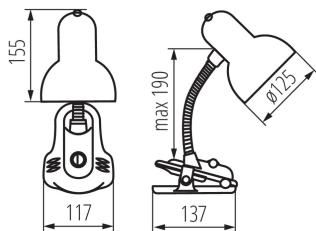

Kancelářská stolní lampička

Kanlux SUZI je jednoduchá stolní lampička. K dispozici je několik stejných barevných provedení. Kanlux SUZI má nastavitelné rameno a klip, díky kterému můžeme lampu připevnit k okraji stolu nebo na polici.

VŠEOBECNÉ ÚDAJE:

Barva: stříbrná

Místo montáže: na zemi

Místo použití: uvnitř

Minimální vzdálenost od osvětlovaného objektu: 0,2m

Spínač: ano

Délka [mm]: 117

Šířka [mm]: 137

Výška MAX [mm]: 190

Délka kabelu [m]: 1.5

TECHNICKÉ ÚDAJE:

Jmenovité napětí [V]: 220-240 AC

Jmenovitá frekvence [Hz]: 50

Maximální výkon [W]: max 40

Třída ochrany před úrazem elektrickým proudem: II

Materiál difuzoru: ocel

Zdroj světla v balení: ne

Patice: E27

Materiál korpusu: plast

Typ přípojky: kabel zakončený vidlicí

Svítilno pohyblivé v horizontálním rozsahu [°]: 360

Svítilno pohyblivé ve vertikální rozsahu [°]: 360

Stupeň krytí IP: 20

DALŠÍ INFORMACE:

- ohebné rameno
- připevnění pomocí klipsu