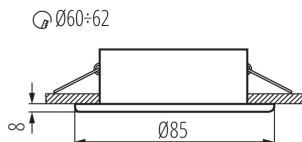

Stropní bodové svítidlo

5905339047106

IP
44/20

Kanlux MARIN je malé těsné stropní svítidlo, které můžeme použít v místech s vysokou vlhkostí. Můžeme je snadno umístit do koupelny nad zrcadlem, do kuchyně nebo do prádelny.

VŠEOBECNÉ ÚDAJE:

Barva: matná mosaz

Povinnost používání samostínících lamp: ano

Místo montáže: k zabudování do stropu

Místo použití: uvnitř i vně

Minimální vzdálenost od osvětlovaného objektu: 0,5m

Výrobek není určen k pokrytí termoizolačním materiálem: ano

Výška [mm]: 37

Průměr [mm]: 85

Montážní otvor [mm]: Ø60-62

TECHNICKÉ ÚDAJE:

Jmenovité napětí [V]: 12 AC; 12 DC

Maximální výkon [W]: max 10

Třída ochrany před úrazem elektrickým proudem: III

Zdroj světla: MR16

Zdroj světla v balení: ne

Patice: Gx5,3

Materiál korpusu: ocel

Typ přípojky: volné konce kabelů

Délka vodiče [m]: 0.12

Průřez kabelu [mm²]: 0.75

Regulace úhlu svítidla: chybějící

Stupeň krytí IP: 44/20