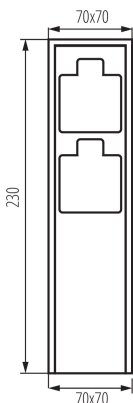

Garden post with 230V sockets

5905339365859

IP
44

Připojovací sloupky Kanlux DASTO se zásuvkami francouzského typu. Díky jednoduchému designu je lze integrovat do jakéhokoli typu zahrady. Můžete připojit zavlažovač, sekačku, elektrický gril, světelnou girlandu, zimní osvětlení na venkovní vánoční stromeček nebo jiné přenosné osvětlení, které budete potřebovat.

VŠEOBECNÉ ÚDAJE:

Barva: antracit

Místo montáže: k usazení na zem

Místo použití: uvnitř i vně

Délka [mm]: 70

Šířka [mm]: 70

Výška [mm]: 230

Počet zásuvek: 2

TECHNICKÉ ÚDAJE:

Jmenovité napětí [V]: 220-240 AC

Jmenovitý proud [A]: 16

Třída ochrany před úrazem elektrickým proudem: I

Materiál: nerezová ocel

Rozsah okolních teplot, kterým může být výrobek vystaven [°C]: -20+35

Typ přípojky: šroubová svorkovnice

Rozsah průměrů používaných vodičů [mm²]: 1,5

Typ uzemnění: typu E

Stupeň krytí IP: 44

LOGISTICKÉ ÚDAJE:

Měrná jednotka: kus

Způsob balení: 12

Počet kusů v druhém balení: 1

Počet kusů v hromadném balení: 12

Čistá jednotková hmotnost [g]: 898

Gramáž [g]: 1007.5

Délka jednotkového balení [cm]: 8

Šířka jednotkového balení [cm]: 8

Výška jednotkového balení [cm]: 24

Hmotnost kartonu [kg]: 12.09

Šířka kartonu [cm]: 26.5

Výška kartonu [cm]: 26

Délka kartonu [cm]: 34

Objem kartonu [m³]: 0.023426