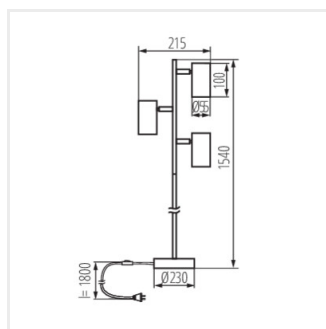

- Materiál korpusu: hliníková slitina

EVALO FL

Stojací lampa

EVALO FL 3xGU10 W-SR

EVALO FL 3xGU10 B-SR

EVALO FL 3xGU10