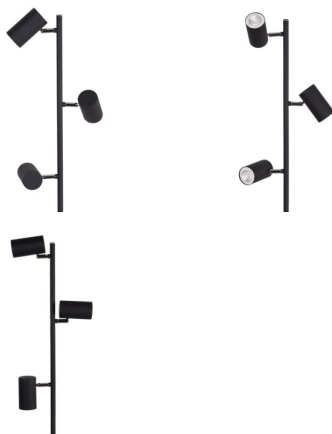

Stojací lampa

MODERN
design

EVALO FL je stojací lampa patřící do řady svítidel Kanlux EVALO. Skandinávská jednoduchost a stříbrné spoje tvoří vysoce elegantní klasiku. Úzké stínidlo (lampa má 3 světelné body) pojme zdroje GU10 (do sady přidáváme přísavku, která usnadňuje jejich instalaci). Svítidlo Kanlux EVALO FL lze kombinovat s bodovými Kanlux EVALO a stolními lampami Kanlux EVALO TL.

VŠEOBECNÉ ÚDAJE:

Barva: černá

Místo montáže: na zemi

Místo použití: uvnitř

Minimální vzdálenost od osvětlovaného objektu: 0,5m

Spínač: ano

Vyměnitelný světelný zdroj: ano

Výška [mm]: 1540

Patice: GU10

Rozsah okolních teplot, kterým může být výrobek vystaven

[°C]: 5÷25

Materiál korpusu: hliníková slitina

Typ přípojky: kabel zakončený vidlicí

Délka vodiče [m]: 1.8

Svítidlo pohyblivé v horizontálním rozsahu [°]: 320

Svítidlo pohyblivé ve vertikální rozsahu [°]: 90

Stupeň krytí IP: 20

Stojací lampa