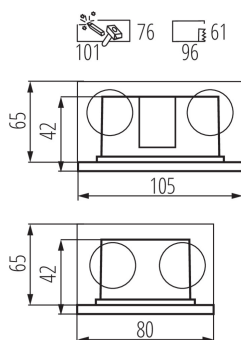

Vestavné svítidlo

5905339336958

Kanlux GLASI LED je řada vestavných svítidel. Díky jednoduchému tvaru a třem barvám (černé, grafitové a bílé) jsou svítidla Kanlux GLASI LED ideální k osvětlení stěn, fasád budov a schodišť (v obytných i veřejných budovách), což jim dodává jedinečný charakter.

VŠEOBECNÉ ÚDAJE:

Barva: grafit

Místo montáže: k zabudování do zdi

Místo použití: uvnitř i vně

Minimální vzdálenost od osvětlovaného objektu: 0,1m

Možnost spolupráce se stmívačem: ne

Montážní krabička v balení: ano

Vyměnitelný světelný zdroj: ne

Výrobek není určen k pokrytí termoizolačním materiálem: ano

Délka [mm]: 105

Šířka [mm]: 80

Výška [mm]: 42

Montážní otvor [mm]: 96x61

Hloubka [mm]: 42

Integrovaný LED zdroj světla: ano

TECHNICKÉ ÚDAJE:

Jmenovité napětí [V]: 220-240 AC

Jmenovitá frekvence [Hz]: 50

Maximální výkon [W]: 3

Třída ochrany před úrazem elektrickým proudem: II

Typ diody: LED SMD

Světelný tok [lm]: 140

Užitečný světelný tok světelného zdroje světla Φ_{use} [lm]: 140

Užitečný světelný tok světelného zdroje světla Φ_{use} [lm]: v širokém kuželu (120°)

Barva světla: bílá

Náhradní teplota chromatičnosti [K]: 4000

Stálost barev v násobcích MacAdamovy elipsy: 6

Index podání barev: 80

Životnost [h]: 30000

Počet cyklů zap/vyp: 15000

Úhel svícení [°]: 120

Světelná účinnost [lm/W]: 47

Rozsah okolních teplot, kterým může být výrobek vystaven [°C]: -10 : 35

Materiál korpusu: hliníková slitina