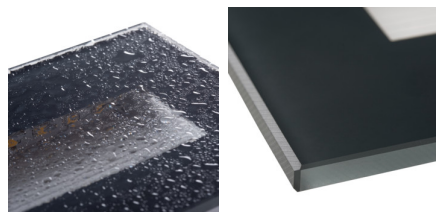

Vestavné svítidlo

5905339336958

Kanlux GLASI LED je řada vestavných svítidel. Díky jednoduchému tvaru a třem barvám (černé, grafitové a bílé) jsou svítidla Kanlux GLASI LED ideální k osvětlení stěn, fasád budov a schodišť (v obytných i veřejných budovách), což jim dodává jedinečný charakter.

VŠEOBECNÉ ÚDAJE:

Barva: grafit

Místo montáže: k zabudování do zdi

Místo použití: uvnitř i vně

Minimální vzdálenost od osvětlovaného objektu: 0,1m

Možnost spolupráce se stmívačem: ne

Montážní krabička v balení: ano

Vyměnitelný světelný zdroj: ne

Výrobek není určen k pokrytí termoizolačním materiálem: ano

Délka [mm]: 105

Šířka [mm]: 80

Výška [mm]: 42

Montážní otvor [mm]: 96x61

Hloubka [mm]: 42

Integrovaný LED zdroj světla: ano

33695 GLASI LED 3W P NW-GR

Vestavné svítidlo

Materiál panelu/rámečku: PC
Materiál ochranného skla: sklo
Stupeň krytí IP: 44

LOGISTICKÉ ÚDAJE:

Způsob balení: 50
Počet kusů v druhém balení : 1
Počet kusů v hromadném balení: 50
Čistá jednotková hmotnost [g]: 254
Gramáž [g]: 302
Délka jednotkového balení [cm]: 12.5
Šířka jednotkového balení [cm]: 9
Výška jednotkového balení [cm]: 7.5
Hmotnost kartonu [kg]: 15.1
Šířka kartonu [cm]: 26
Výška kartonu [cm]: 40.5
Délka kartonu [cm]: 47.5
Objem kartonu [m³]: 0.050018