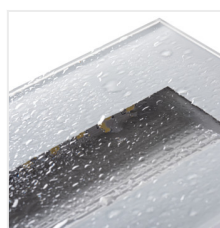

GLASI LED

Vestavné svítidlo

[V] 220-240 AC	[Hz] 50	[°] 120	[h] 15000	[h] 30000	Ra 80	SMD
			IP 44	0,1m		[°C] -10 : 35
	[mm] 96x61					

GLASI LED 3W P WW-W

	[W]	[lm]	Tc [K]		
GLASI LED 3W P WW-W	33690	3	130	3000	bílá
GLASI LED 3W P WW-B	33691	3	130	3000	černá
GLASI LED 3W P WW-GR	33692	3	130	3000	grafit
GLASI LED 3W P NW-W	33693	3	140	4000	bílá
GLASI LED 3W P NW-B	33694	3	140	4000	černá
GLASI LED 3W P NW-GR	33695	3	140	4000	grafit

Kanlux GLASI LED je řada vestavných svítidel. Díky jednoduchému tvaru a třem barvám (černé, grafitové a bílé) jsou svítidla Kanlux GLASI LED ideální k osvětlení stěn, fasád budov a schodišť (v obytných i veřejných budovách), což jim dodává jedinečný charakter.

- montážní krabička součástí balení
- Materiál korpusu: hliníková slitina
- Materiál ochranného skla: sklo
- Materiál panelu/rámečku: PC

GLASI LED

Vestavné svítidlo

GLASI LED 3W P WW-W

GLASI LED 3W P WW-B