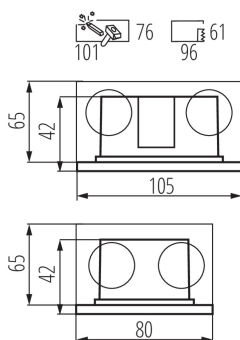

Vestavné svítidlo

5905339336941

Kanlux GLASI LED je řada vestavných svítidel. Díky jednoduchému tvaru a třem barvám (černé, grafitové a bílé) jsou svítidla Kanlux GLASI LED ideální k osvětlení stěn, fasád budov a schodišť (v obytných i veřejných budovách), což jim dodává jedinečný charakter.

VŠEOBECNÉ ÚDAJE:

Barva: černá

Místo montáže: k zabudování do zdi

Místo použití: uvnitř i vně

Minimální vzdálenost od osvětlovaného objektu: 0,1m

Možnost spolupráce se stmívačem: ne

Montážní krabička v balení: ano

Vyměnitelný světelný zdroj: ne

Výrobek není určen k pokrytí termoizolačním materiálem: ano

Délka [mm]: 105

Šířka [mm]: 80

Výška [mm]: 42

Montážní otvor [mm]: 96x61

Hloubka [mm]: 42

Integrovaný LED zdroj světla: ano

TECHNICKÉ ÚDAJE:

Jmenovité napětí [V]: 220-240 AC

Jmenovitá frekvence [Hz]: 50

Maximální výkon [W]: 3

Třída ochrany před úrazem elektrickým proudem: II

Typ diody: LED SMD

Světelný tok [lm]: 140

Užitečný světelný tok světelného zdroje světla Φ_{use} [lm]: 250

Užitečný světelný tok světelného zdroje světla Φ_{use} [lm]: v širokém kuželu (120°)

Barva světla: bílá

Náhradní teplota chromatičnosti [K]: 4000

Stálost barev v násobcích MacAdamovy elipsy: 6

Index podání barev: 80

Životnost [h]: 30000

Počet cyklů zap/vyp: 15000

Úhel svícení [°]: 120

Světelná účinnost [lm/W]: 47

Rozsah okolních teplot, kterým může být výrobek vystaven [°C]: -10 : 35

Materiál korpusu: hliníková slitina