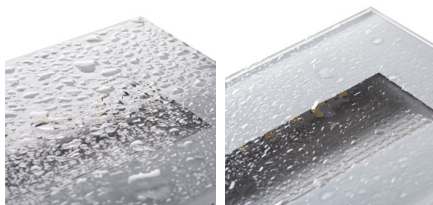

Vestavné svítidlo

5905339336934

Kanlux GLASI LED je řada vestavných svítidel. Díky jednoduchému tvaru a třem barvám (černé, grafitové a bílé) jsou svítidla Kanlux GLASI LED ideální k osvětlení stěn, fasád budov a schodišť (v obytných i veřejných budovách), což jim dodává jedinečný charakter.

VŠEOBECNÉ ÚDAJE:

Barva: bílá

Místo montáže: k zabudování do zdi

Místo použití: uvnitř i vně

Minimální vzdálenost od osvětlovaného objektu: 0,1m

Možnost spolupráce se stmívačem: ne

Montážní krabička v balení: ano

Vyměnitelný světelný zdroj: ne

Výrobek není určen k pokrytí termoizolačním materiálem: ano

Délka [mm]: 105

Šířka [mm]: 80

Výška [mm]: 42

Montážní otvor [mm]: 96x61

Hloubka [mm]: 42

Integrovaný LED zdroj světla: ano

Užitečný světelný tok světelného zdroje světla Φ_{use} [lm]: v širokém kuželu (120°)

Barva světla: bílá

Náhradní teplota chromatičnosti [K]: 4000

Stálost barev v násobcích MacAdamovy elipsy: 6

Index podání barev: 80