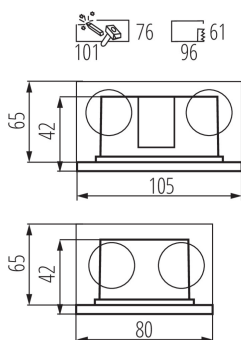

Vestavné svítidlo

5905339336934

Kanlux GLASI LED je řada vestavných svítidel. Díky jednoduchému tvaru a třem barvám (černé, grafitové a bílé) jsou svítidla Kanlux GLASI LED ideální k osvětlení stěn, fasád budov a schodišť (v obytných i veřejných budovách), což jim dodává jedinečný charakter.

VŠEOBECNÉ ÚDAJE:

Barva: bílá

Místo montáže: k zabudování do zdi

Místo použití: uvnitř i vně

Minimální vzdálenost od osvětlovaného objektu: 0,1m

Možnost spolupráce se stmívačem: ne

Montážní krabička v balení: ano

Vyměnitelný světelný zdroj: ne

Výrobek není určen k pokrytí termoizolačním materiálem: ano

Délka [mm]: 105

Šířka [mm]: 80

Výška [mm]: 42

Montážní otvor [mm]: 96x61

Hloubka [mm]: 42

Integrovaný LED zdroj světla: ano

TECHNICKÉ ÚDAJE:

Jmenovité napětí [V]: 220-240 AC

Jmenovitá frekvence [Hz]: 50

Maximální výkon [W]: 3

Třída ochrany před úrazem elektrickým proudem: II

Typ diody: LED SMD

Světelný tok [lm]: 140

Užitečný světelný tok světelného zdroje světla Φ_{use} [lm]: 250

Užitečný světelný tok světelného zdroje světla Φ_{use} [lm]: v širokém kuželu (120°)

Barva světla: bílá

Náhradní teplota chromatičnosti [K]: 4000

Stálost barev v násobcích MacAdamovy elipsy: 6

Index podání barev: 80

Životnost [h]: 30000

Počet cyklů zap/vyp: 15000

Úhel svícení [°]: 120

Světelná účinnost [lm/W]: 47

Rozsah okolních teplot, kterým může být výrobek vystaven [°C]: -10 : 35

Materiál korpusu: hliníková slitina