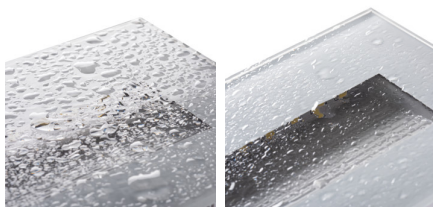

Vestavné svítidlo

Kanlux GLASI LED je řada vestavných svítidel. Díky jednoduchému tvaru a třem barvám (černé, grafitové a bílé) jsou svítidla Kanlux GLASI LED ideální k osvětlení stěn, fasád budov a schodišť (v obytných i veřejných budovách), což jim dodává jedinečný charakter.

### VŠEOBECNÉ ÚDAJE:

**Barva:** bílá

**Místo montáže:** k zabudování do zdi

**Místo použití:** uvnitř i vně

**Minimální vzdálenost od osvětlovaného objektu:** 0,1m

**Možnost spolupráce se stmívačem:** ne

**Montážní krabička v balení:** ano

**Vyměnitelný světelný zdroj:** ne

**Výrobek není určen k pokrytí termoizolačním materiálem:** ano

**Délka [mm]:** 105

**Šířka [mm]:** 80

**Výška [mm]:** 42

**Montážní otvor [mm]:** 96x61

**Hloubka [mm]:** 42