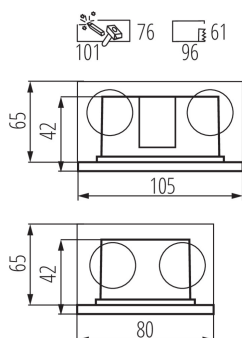

Vestavné svítidlo

Kanlux GLASI LED je řada vestavných svítidel. Díky jednoduchému tvaru a třem barvám (černé, grafitové a bílé) jsou svítidla Kanlux GLASI LED ideální k osvětlení stěn, fasád budov a schodišť (v obytných i veřejných budovách), což jim dodává jedinečný charakter.

VŠEOBECNÉ ÚDAJE:

Barva: bílá

Místo montáže: k zabudování do zdi

Místo použití: uvnitř i vně

Minimální vzdálenost od osvětlovaného objektu: 0,1m

Možnost spolupráce se stmívačem: ne

Montážní krabička v balení: ano

Vyměnitelný světelný zdroj: ne

Výrobek není určen k pokrytí termoizolačním materiálem: ano

Délka [mm]: 105

Šířka [mm]: 80

Výška [mm]: 42

Montážní otvor [mm]: 96x61

Hloubka [mm]: 42

Integrovaný LED zdroj světla: ano

TECHNICKÉ ÚDAJE:

Jmenovité napětí [V]: 220-240 AC

Jmenovitá frekvence [Hz]: 50

Maximální výkon [W]: 3

Třída ochrany před úrazem elektrickým proudem: II

Typ diody: LED SMD

Světelný tok [lm]: 140

Barva světla: bílá

Náhradní teplota chromatičnosti [K]: 4000

Stálost barev v násobcích MacAdamovy elipsy: 6

Index podání barev: 80

Životnost [h]: 30000

Počet cyklů zap/vyp: 15000

Úhel svícení [°]: 120

Světelná účinnost [lm/W]: 47

Rozsah okolních teplot, kterým může být výrobek vystaven [°C]: -10 : 35

Materiál korpusu: hliníková slitina

Materiál panelu/rámu: PC

Materiál ochranného skla: sklo

Stupeň krytí IP: 44