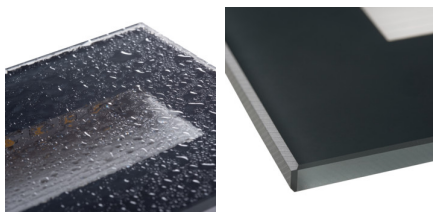

Vestavné svítidlo

5905339336927

Kanlux GLASI LED je řada vestavných svítidel. Díky jednoduchému tvaru a třem barvám (černé, grafitové a bílé) jsou svítidla Kanlux GLASI LED ideální k osvětlení stěn, fasád budov a schodišť (v obytných i veřejných budovách), což jim dodává jedinečný charakter.

VŠEOBECNÉ ÚDAJE:

Barva: grafit

Místo montáže: k zabudování do zdi

Místo použití: uvnitř i vně

Minimální vzdálenost od osvětlovaného objektu: 0,1m

Možnost spolupráce se stmívačem: ne

Montážní krabička v balení: ano

Vyměnitelný světelný zdroj: ne

Výrobek není určen k pokrytí termoizolačním materiálem: ano

Délka [mm]: 105

Šířka [mm]: 80

Výška [mm]: 42

Montážní otvor [mm]: 96x61

Hloubka [mm]: 42

Integrovaný LED zdroj světla: ano

Užitečný světelný tok světelného zdroje světla Φ_{use} [lm]: v širokém kuželu (120°)

Barva světla: teplá bílá

Náhradní teplota chromatičnosti [K]: 3000

Stálost barev v násobcích MacAdamovy elipsy: 6

Index podání barev: 80