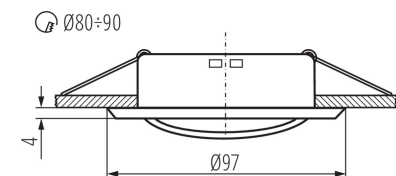

Výrobek není určen k pokrytí termoizolačním materiálem: ano

Výška [mm]: 24

Průměr [mm]: 97

Montážní otvor [mm]: Ø80-90

TECHNICKÉ ÚDAJE:

Jmenovité napětí [V]: 12 AC; 12 DC

Maximální výkon [W]: max 10

Třída ochrany před úrazem elektrickým proudem: III

Zdroj světla: MR16

Zdroj světla v balení: ne

Patice: Gx5,3

Rozsah okolních teplot, kterým může být výrobek vystaven [°C]: 5÷25

Materiál korpusu: ocel

Typ přípojky: volné konce kabelů

Délka vodiče [m]: 0.12

Průřez kabelu [mm²]: 0.75

Regulace úhlu svítidla: v jedné ose

Regulace úhlu svítidla [°]: 15

Stupeň krytí IP: 20

LOGISTICKÉ ÚDAJE:

Měrná jednotka: kus

Způsob balení: 50

Počet kusů v druhém balení: 1

Počet kusů v hromadném balení: 50

Čistá jednotková hmotnost [g]: 86

Gramáž [g]: 110

Délka jednotkového balení [cm]: 10

Stropní bodové svítidlo

Šířka jednotkového balení [cm]: 4
Výška jednotkového balení [cm]: 10
Hmotnost kartonu [kg]: 5.5
Šířka kartonu [cm]: 21
Výška kartonu [cm]: 22
Délka kartonu [cm]: 52
Objem kartonu [m³]: 0.024024