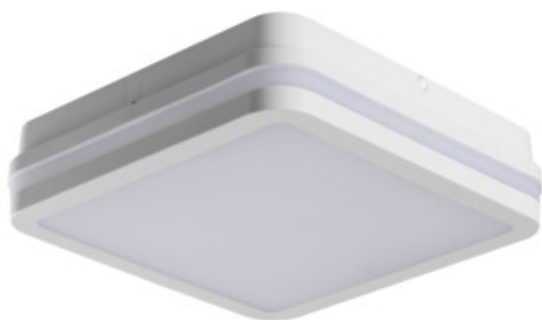

Stropní LED svítidlo

5905339329424

Svítidla Kanlux BENO mají jedinečný design a výjimečný světelný efekt. Byly vytvořeny na individuální objednávku společnosti Kanlux a jejich návrhy jsme zaregistrovali u patentového úřadu. Kanlux BENO LED je také vysoká odolnost vůči povětrnostním podmínkám (stupeň krytí IP54), rychlá a jednoduchá montáž na strop nebo zeď. Kanlux BENO LED je multifunkční svítidlo, které vzhledem k designu a jeho technickým aspektům můžeme použít prakticky na jakémkoli místě.

VŠEOBECNÉ ÚDAJE:

Barva: bílá

Místo montáže: k usazení na zeď, k usazení na strop

Místo použití: uvnitř i vně

Minimální vzdálenost od osvětlovaného objektu: 0,5m

Možnost spolupráce se stmívačem: ne

Délka [mm]: 220

Třída ochrany před úrazem elektrickým proudem: II

Materiál difuzoru: plast

Typ diody: LED SMD

Světelný tok svítidla [lm]: 1550

Užitečný světelný tok světelného zdroje světla Φ_{use} [lm]: 2400

Užitečný světelný tok světelného zdroje světla Φ_{use} [lm]: v kouli (360°)

Počet cyklů zap/vyp: ≥ 20000

Úhel svícení [°]: 110

Světelná účinnost [lm/W]: 86

Stropní LED svítidlo

Rozsah okolních teplot, kterým může být výrobek vystaven

[°C]: -15÷35

Materiál korpusu: plast

Typ přípojky: samosvorná svorkovnice