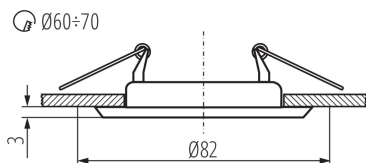

Výrobek není určen k pokrytí termoizolačním materiálem: ano

Výška [mm]: 34

Průměr [mm]: 82

Montážní otvor [mm]: Ø60-70

TECHNICKÉ ÚDAJE:

Jmenovité napětí [V]: 12 AC; 12 DC

Maximální výkon [W]: max 10

Třída ochrany před úrazem elektrickým proudem: III

Regulace úhlu svítidla: chybějící

Stupeň krytí IP: 20

LOGISTICKÉ ÚDAJE:

Měrná jednotka: kus

Způsob balení: 50

Počet kusů v druhém balení: 1

Počet kusů v hromadném balení: 50

Čistá jednotková hmotnost [g]: 50

Gramáž [g]: 77.2

Délka jednotkového balení [cm]: 8.5

Šířka jednotkového balení [cm]: 4.5

Stropní bodové svítidlo

Výška jednotkového balení [cm]: 8.5

Hmotnost kartonu [kg]: 3.86

Šířka kartonu [cm]: 23.5

Výška kartonu [cm]: 19