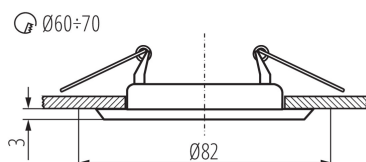

Stropní bodové svítidlo

Bodovky ARGUS jsou nejpobulárnější a zároveň vzhledově nejjednodušší vestavná bodová svítidla. Rozmanitost tvarů a barev umožní každému milovníkovi klasiky, najít něco pro sebe. Bodovky jsou určeny pro světelné zdroje s paticí Gx5,3 (12V).

VŠEOBECNÉ ÚDAJE:

Barva: matný chrom

Povinnost používání samostínících lamp: ano

Místo montáže: k zabudování do stropu

Místo použití: uvnitř

Minimální vzdálenost od osvětlovaného objektu: 0,5m

Výrobek není určen pro montáž na normálně hořlavém povrchu: >35W

Výrobek není určen k pokrytí termoizolačním materiálem: ano

Výška [mm]: 34

Průměr [mm]: 82

Montážní otvor [mm]: Ø60-70

TECHNICKÉ ÚDAJE:

Jmenovité napětí [V]: 12 AC; 12 DC

Maximální výkon [W]: max 10

Třída ochrany před úrazem elektrickým proudem: III

Zdroj světla: MR16

Zdroj světla v balení: ne

Patice: Gx5,3

Rozsah okolních teplot, kterým může být výrobek vystaven [°C]: 5÷25

Materiál korpusu: ocel

Typ přípojky: volné konce kabelů

Délka vodiče [m]: 0.12

Průřez kabelu [mm²]: 0.75

Regulace úhlu svítidla: chybějící

Stupeň krytí IP: 20