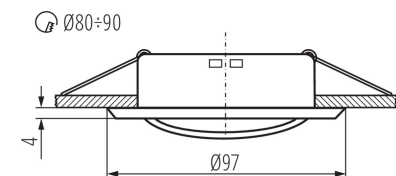

**Rozsah okolních teplot, kterým může být výrobek vystaven [°C]:** 5÷25

**Materiál korpusu:** ocel

**Typ přípojky:** volné konce kabelů

**Délka vodiče [m]:** 0.12

**Průřez kabelu [mm<sup>2</sup>]:** 0.75

**Regulace úhlu svítidla:** v jedné ose

### LOGISTICKÉ ÚDAJE:

**Měrná jednotka:** kus

**Způsob balení:** 50

**Počet kusů v druhém balení:** 1

**Počet kusů v hromadném balení:** 50

**Čistá jednotková hmotnost [g]:** 86

**Gramáž [g]:** 112

**Délka jednotkového balení [cm]:** 10

### Stropní bodové svítidlo

Šířka jednotkového balení [cm]: 4  
Výška jednotkového balení [cm]: 10  
Hmotnost kartonu [kg]: 5.6  
Šířka kartonu [cm]: 21  
Výška kartonu [cm]: 22  
Délka kartonu [cm]: 52  
Objem kartonu [m<sup>3</sup>]: 0.024024