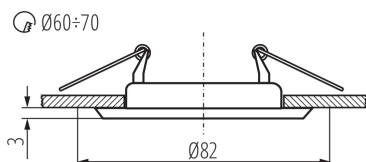

Stropní bodové svítidlo

5905339003034

Bodovky ARGUS jsou nejpopulárnější a zároveň vzhledově nejjednodušší vestavná bodová svítidla. Rozmanitost tvarů a barev umožní každému milovníkovi klasiky, najít něco pro sebe. Bodovky jsou určeny pro světelné zdroje s patičí Gx5,3 (12V).

VŠEOBECNÉ ÚDAJE:

Barva: bílá

Povinnost používání samostínících lamp: ano

Místo montáže: k zabudování do stropu

Místo použití: uvnitř

Minimální vzdálenost od osvětlovaného objektu: 0,5m

Výrobek není určen pro montáž na normálně hořlavém povrchu: >35W

Výrobek není určen k pokrytí termoizolačním materiálem: ano

Výška [mm]: 34

Průměr [mm]: 82

Montážní otvor [mm]: Ø60-70

TECHNICKÉ ÚDAJE:

Jmenovité napětí [V]: 12 AC; 12 DC

Maximální výkon [W]: max 10

Třída ochrany před úrazem elektrickým proudem: III

Zdroj světla: MR16

Zdroj světla v balení: ne

Patice: Gx5,3

Rozsah okolních teplot, kterým může být výrobek vystaven [°C]: 5÷25

Materiál korpusu: ocel

Typ přípojky: volné konce kabelů

Délka vodiče [m]: 0.12

Průřez kabelu [mm²]: 0.75

Regulace úhlu svítidla: chybějící

Stupeň krytí IP: 20

LOGISTICKÉ ÚDAJE:

Měrná jednotka: kus

Způsob balení: 50

Počet kusů v druhém balení : 1

Počet kusů v hromadném balení: 50

Čistá jednotková hmotnost [g]: 50

Gramáž [g]: 77.2

Délka jednotkového balení [cm]: 8.5

Šířka jednotkového balení [cm]: 4.5