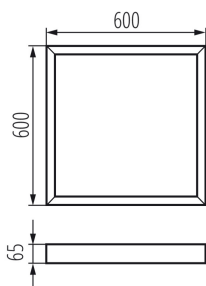

### VŠEOBECNÉ ÚDAJE:

**Barva:** bílá

**Místo montáže:** k usazení na strop

**Délka [mm]:** 600

**Šířka [mm]:** 600

**Výška [mm]:** 65

### LOGISTICKÉ ÚDAJE:

**Způsob balení:** 1

**Počet kusů v druhém balení :** 1

**Počet kusů v hromadném balení:** 1

**Čistá jednotková hmotnost [g]:** 1416

**Gramáž [g]:** 1800

**Délka jednotkového balení [cm]:** 65

**Šířka jednotkového balení [cm]:** 62.5

**Výška jednotkového balení [cm]:** 8.5

**Hmotnost kartonu [kg]:** 1.8

**Šířka kartonu [cm]:** 62.5

**Výška kartonu [cm]:** 8.5

**Délka kartonu [cm]:** 65

**Objem kartonu [m<sup>3</sup>]:** 0.034531