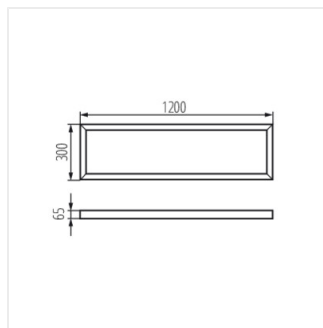

BL ADTR

Přisazený rámeček

ADTR-S-H 6060 W

ADTR-S-H 6060 W	27617	600	600	65	bílá
ADTR-H 6060 W	29843	600	600	65	bílá
ADTR-H 6060 SR	29844	600	600	65	stříbrná
ADTR-H 6060 B	29845	600	600	65	černá
ADTR-H 12030 W	33390	1200	300	65	bílá
ADTR-H 12030 B	33391	1200	300	65	černá
ADTR-H 12030 SR	33392	1200	300	65	stříbrná
ADTR-H 76MM 6060 B	33396	600	600	76	černá
ADTR-H 76MM 6060 SR	33397	600	600	76	stříbrná
ADTR-H 76MM 6060 W	33398	600	600	76	bílá

- Materiál: ocel

ADTR-S-H 6060 W

ADTR-H 6060 W

ADTR-H 6060 SR

ADTR-H 6060 B

BL ADTR

Přisazený rámeček

ADTR-H 12030 W

ADTR-H 12030 B

ADTR-H 12030 SR

ADTR-H 76MM 6060 B

ADTR-H 76MM 6060 SR

ADTR-H 76MM 6060 W

ADTR-S-H 6060 W

ADTR-H 6060

ADTR-H 12030