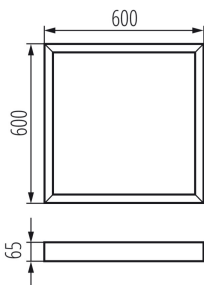

Přisazený rámeček

VŠEOBECNÉ ÚDAJE:

Barva: bílá

Místo montáže: k usazení na strop

Délka [mm]: 600

Šířka [mm]: 600

Výška [mm]: 65

TECHNICKÉ ÚDAJE: