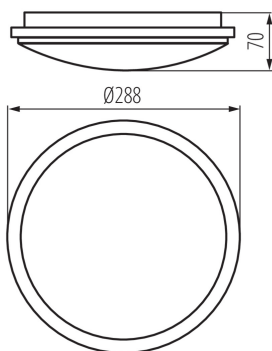

Stropní LED svítidlo

5905339291615

Kanlux ORTE LED je nová řada stropních svítidel, ve které jsme se zaměřili na design a snadnou instalaci. Pro váš komfort nabízíme také variantu se senzorem pohybu.

VŠEOBECNÉ ÚDAJE:

Barva: bílá

Místo montáže: k usazení na strop, k usazení na zeď

Místo použití: uvnitř i vně

Minimální vzdálenost od osvětlovaného objektu: 0,5m

Možnost spolupráce se stmívačem: ne

Výška [mm]: 70

Průměr [mm]: 288

Obsah rtuti: ne

Integrovaný LED zdroj světla: ano

TECHNICKÉ ÚDAJE:

Jmenovité napětí [V]: 220-240 AC

Jmenovitá frekvence [Hz]: 50

Maximální výkon [W]: 24

Třída ochrany před úrazem elektrickým proudem: II

Materiál difuzoru: plast

Typ diody: LED SMD

Světelný tok svítidla [lm] : 2200

Užitečný světelný tok světelného zdroje světla Φ_{use} [lm]: 2900

Užitečný světelný tok světelného zdroje světla Φ_{use} [lm]: v kouli (360°)

Barva světla: bílá

Náhradní teplota chromatičnosti [K]: 4000

Stálost barev v násobcích MacAdamovy elipsy: ≤ 6

Index podání barev: 80

Životnost [h]: 20000

Koeficient udržení světelného toku vůči ukončení nominální doby použitelnosti: L70B50

Počet cyklů zap/vyp: ≥ 20000

Úhel svícení [°]: 120

Světelná účinnost [lm/W]: 92

Rozsah okolních teplot, kterým může být výrobek vystaven [°C]: -20÷35

Materiál korpusu: plast

Typ přípojky: samosvorná svorkovnice

Rozsah průměrů používaných vodičů [mm²]: 0,75÷2,5

Doba nahřívání lampy [s]: ≤ 1

Doba zapálení lampy [s]: $\leq 0,5$

Stupeň krytí IP: 54