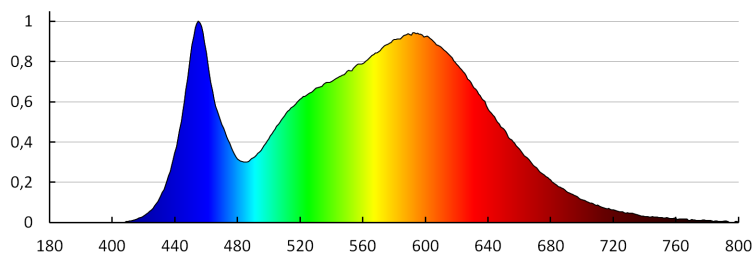

LOGISTICKÉ ÚDAJE:

Způsob balení: 10

Počet kusů v druhém balení : 1

Počet kusů v hromadném balení: 10

Čistá jednotková hmotnost [g]: 560

Gramáž [g]: 816

Délka jednotkového balení [cm]: 29.5

Šířka jednotkového balení [cm]: 7.5

Výška jednotkového balení [cm]: 29.5

Hmotnost kartonu [kg]: 8.16

Šířka kartonu [cm]: 40

Výška kartonu [cm]: 32.5

Délka kartonu [cm]: 60

Objem kartonu [m³]: 0.078

KANLUX S.A. (kat 29161) ORTE LED 24W-NW-O / LDC (Polar)