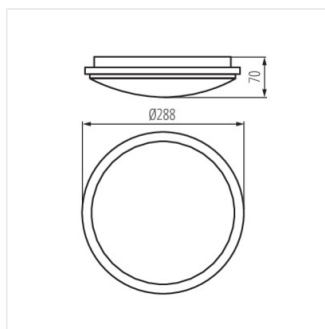

ORTE LED

Stropní LED svítidlo

ORTE LED 18W-O, ORTE LED
18W-O-SE

ORTE LED 24W-O, ORTE LED
24W-O-SE

ORTE LED 18W-O, ORTE LED
18W-O-SE

ORTE LED 24W-O, ORTE LED
24W-O-SE