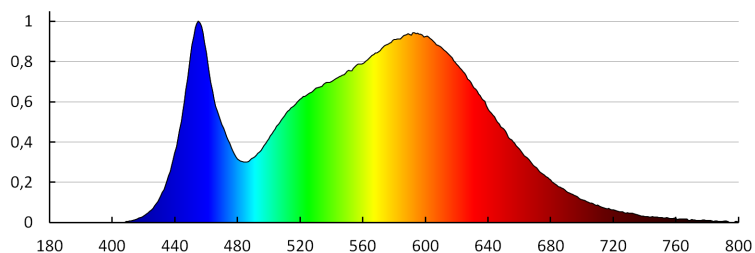

LOGISTICKÉ ÚDAJE:

Způsob balení: 10

Počet kusů v druhém balení : 1

Počet kusů v hromadném balení: 10

Čistá jednotková hmotnost [g]: 470

Gramáž [g]: 671

Délka jednotkového balení [cm]: 25.5

Šířka jednotkového balení [cm]: 7

Výška jednotkového balení [cm]: 25.5

Hmotnost kartonu [kg]: 6.71

Šířka kartonu [cm]: 37.5

Výška kartonu [cm]: 28.5

Délka kartonu [cm]: 52

Objem kartonu [m³]: 0.055575

KANLUX S.A. (kat 29160) ORTE LED 18W-NW-O / LDC (Polar)