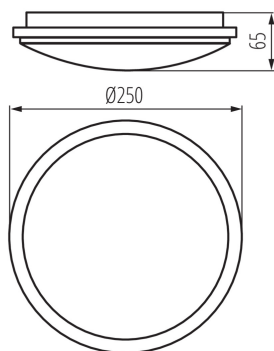

Stropní LED svítidlo

5905339291608

Kanlux ORTE LED je nová řada stropních svítidel, ve které jsme se zaměřili na design a snadnou instalaci. Pro váš komfort nabízíme také variantu se senzorem pohybu

VŠEOBECNÉ ÚDAJE:

Barva: bílá

Místo montáže: k usazení na strop, k usazení na zeď

Místo použití: uvnitř i vně

Minimální vzdálenost od osvětlovaného objektu: 0,5m

Možnost spolupráce se stmívačem: ne

Výška [mm]: 65

Průměr [mm]: 250

Obsah rtuti: ne

Integrovaný LED zdroj světla: ano

TECHNICKÉ ÚDAJE:

Jmenovité napětí [V]: 220-240 AC

Jmenovitá frekvence [Hz]: 50

Maximální výkon [W]: 18

Třída ochrany před úrazem elektrickým proudem: II

Materiál difuzoru: plast

Typ diody: LED SMD

Světelný tok svítidla [lm] : 1600

Užitečný světelný tok světelného zdroje světla Φ_{use} [lm]: 2200

Užitečný světelný tok světelného zdroje světla Φ_{use} [lm]: v kouli (360°)

Barva světla: bílá

Náhradní teplota chromatičnosti [K]: 4000

Stálost barev v násobcích MacAdamovy elipsy: ≤ 6

Index podání barev: 80

Životnost [h]: 20000

Koeficient udržení světelného toku vůči ukončení nominální doby použitelnosti: L70B50

Počet cyklů zap/vyp: ≥ 20000

Úhel svícení [°]: 120

Světelná účinnost [lm/W]: 89

Rozsah okolních teplot, kterým může být výrobek vystaven [°C]: -20÷35

Materiál korpusu: plast

Typ přípojky: samosvorná svorkovnice

Rozsah průměrů používaných vodičů [mm²]: 0,75÷2,5

Doba nahřívání lampy [s]: ≤ 1

Doba zapálení lampy [s]: $\leq 0,5$

Stupeň krytí IP: 54