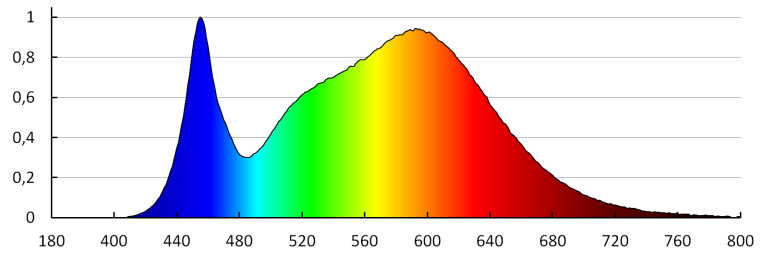

29160 ORTE LED 18W-NW-O

Stropní LED svítidlo

KANLUX S.A. (kat 29160) ORTE LED 18W-NW-O / LDC (Polar)