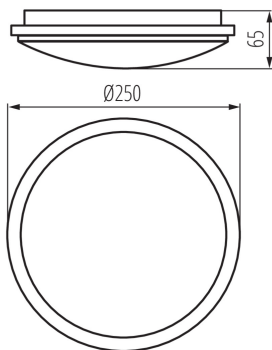

Stropní LED svítidlo

Kanlux ORTE LED je nová řada stropních svítidel, ve které jsme se zaměřili na design a snadnou instalaci. Pro váš komfort nabízíme také variantu s čidlem pohybu.

VŠEOBECNÉ ÚDAJE:

Barva: bílá

Místo montáže: k usazení na strop, k usazení na zeď

Místo použití: uvnitř i vně

Minimální vzdálenost od osvětlovaného objektu: 0,5m

Možnost spolupráce se stmívačem: ne

Vyměnitelný světelný zdroj: ne

Výška [mm]: 65

Průměr [mm]: 250

Integrovaný LED zdroj světla: ano

TECHNICKÉ ÚDAJE:

Jmenovité napětí [V]: 220-240 AC

Jmenovitá frekvence [Hz]: 50/60

Maximální výkon [W]: 18

Třída ochrany před úrazem elektrickým proudem: II

Materiál difuzoru: plast

Typ diody: LED SMD

Světelný tok [lm]: 1600

Barva světla: bílá

Teplota chromatičnosti [K]: 4000

Stejnorodost barev [SDCM]: ≤6

Index podání barev Ra: ≥80

Životnost [h]: 20000

Koeficient udržení světelného toku vůči ukončení nominální doby použitelnosti: L70B50

Počet cyklů zap/vyp: ≥20000

Úhel svícení [°]: 120

Světelná účinnost [lm/W]: 89

Rozsah okolních teplot, kterým může být výrobek vystaven [°C]: -20÷35

Materiál korpusu: plast

Typ přípojky: samosvorná svorkovnice

Rozsah průměrů používaných vodičů [mm²]: 0,75÷2,5

Součástí svítidla jsou vestavěné LED zdroje s energetickými třídami: A++,A+,A

Doba nahřívání lampy [s]: ≤1

Doba zapálení lampy [s]: ≤0,5

Stupeň krytí IP: 54