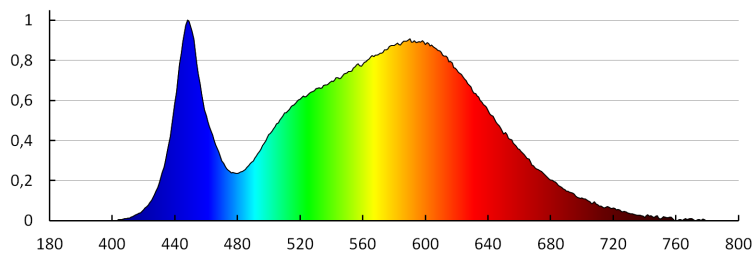

DALŠÍ INFORMACE:

- Nastavení úhlu svícení
- 5 let záruky shodně s podmínkami záručního prohlášení dostupného na internetové stránce

KANLUX S.A. (kat 28993) REKA LED EL 7W-O-W / LDC (Polar)