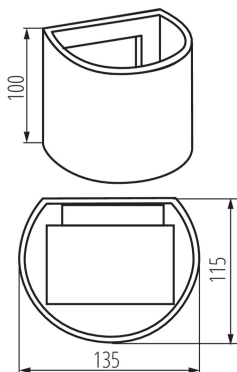

Fasádní svítidlo