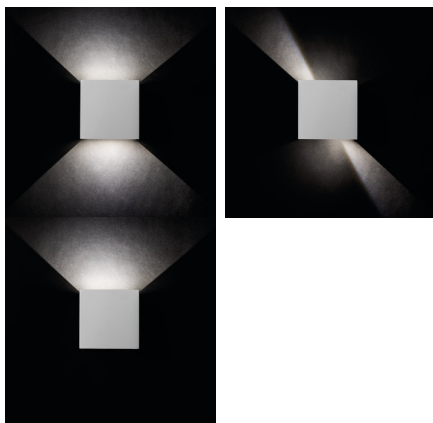

Fasádní svítidlo

5905339289919

Hlavní výhodou svítidla REKA je vizuálně zajímavý efekt světla, který lze vytvořit za pomoci nastavení úhlu světelných paprsků. Za pomoci krycích klapek si sami můžete měnit úhel vyzařování a to jak z dolní, tak také z horní části svítidla. Použití svítidla REKA lze nejen při osvětlení vnitřních částí budov, ale díky krytí svítidla IP54, lze svítidlo použít při nasvětlování venkovních fasád.

VŠEOBECNÉ ÚDAJE:

Barva: grafit
Místo montáže: k usazení na zeď
Místo použití: uvnitř i vně
Minimální vzdálenost od osvětlovaného objektu: 0,5m
Možnost spolupráce se stmívačem: ne
Wykrywanie ruchu: ne
Směr svícení svítidla: nahoru a dolů
Délka [mm]: 135
Šířka [mm]: 115
Výška [mm]: 100
Integrovaný LED zdroj světla: ano

TECHNICKÉ ÚDAJE:

Jmenovité napětí [V]: 220-240 AC
Jmenovitá frekvence [Hz]: 50
Maximální výkon [W]: 7
Třída ochrany před úrazem elektrickým proudem: I
Typ diody: LED COB
Světelný tok [lm]: max 380
Barva světla: bílá
Náhradní teplota chromatičnosti [K]: 4000
Stálost barev v násobcích MacAdamovy elipsy: ≤6
Index podání barev: 80
Životnost [h]: 30000
Počet cyklů zap/vyp: ≥20000
Úhel svícení [°]: max 90
Rozsah okolních teplot, kterým může být výrobek vystaven [°C]: -15÷35
Materiál korpusu: hliníková slitina
Materiál ochranného skla: tvrzené sklo
Typ přípojky: šroubová svorkovnice
Rozsah průměrů používaných vodičů [mm²]: 1
Doba nahřívání lampy [s]: ≤1
Doba zapálení lampy [s]: ≤0,5
Stupeň krytí IP: 54