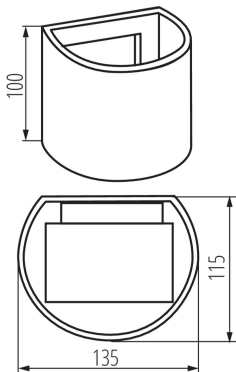

Fasádní svítidlo