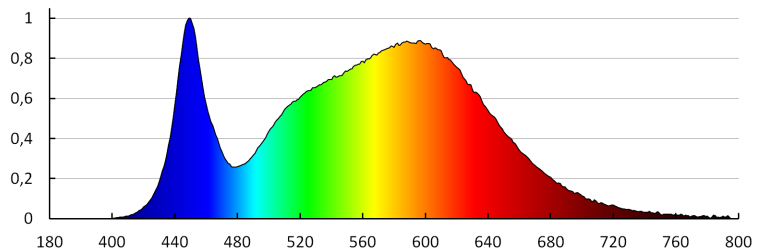

DALŠÍ INFORMACE:

- Nastavení úhlu svícení
- 5 let záruky shodně s podmínkami záručního prohlášení dostupného na internetové stránce

KANLUX S.A. (kat 28991) REKA LED EL 7W-O-GR / LDC (Polar)