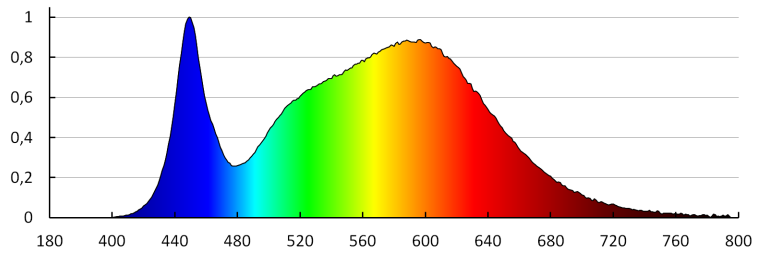

DALŠÍ INFORMACE:

- Nastavení úhlu svícení

KANLUX S.A. (kat 28991) REKA LED EL 7W-O-GR / LDC (Polar)