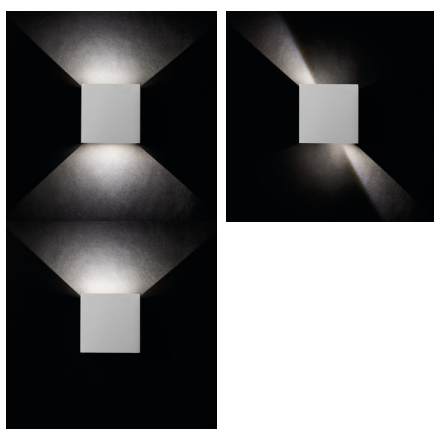

Fasádní svítidlo

Hlavní výhodou svítidla REKA je vizuálně zajímavý efekt světla, který lze vytvořit za pomoci nastavení úhlu světelných paprsků. Za pomoci krycích klapek si sami můžete měnit úhel vyzařování a to jak z dolní, tak také z horní části svítidla. Použití svítidla REKA lze nejen při osvětlení vnitřních částí budov, ale díky krytí svítidla IP54, lze svítidlo použít při nasvětlování venkovních fasád.

VŠEOBECNÉ ÚDAJE:

Barva: grafit

Místo montáže: k usazení na zeď

Místo použití: uvnitř i vně

Minimální vzdálenost od osvětlovaného objektu: 0,5m

Možnost spolupráce se stmívačem: ne

Wykrywanie ruchu: ne

Vyměnitelný světelný zdroj: ne

Směr svícení svítidla: nahoru a dolů

Délka [mm]: 135

Šířka [mm]: 115

Výška [mm]: 100

Integrovaný LED zdroj světla: ano

TECHNICKÉ ÚDAJE:

Jmenovité napětí [V]: 220-240 AC

Jmenovitá frekvence [Hz]: 50/60

Životnost [h]: 30000

Počet cyklů zap/vyp: ≥20000

Úhel svícení [°]: max 90

Rozsah okolních teplot, kterým může být výrobek vystaven [°C]: -15÷35

Materiál korpusu: hliníková slitina

Typ přípojky: šroubová svorkovnice