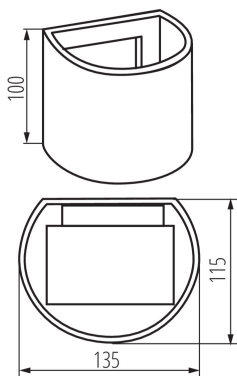

Fasádní svítidlo

Hlavní výhodou svítidla REKA je vizuálně zajímavý efekt světla, který lze vytvořit za pomoci nastavení úhlu světelných paprsků. Za pomoci krycích klapek si sami můžete měnit úhel vyzařování a to jak z dolní, tak také z horní části svítidla. Použití svítidla REKA lze nejen při osvětlení vnitřních částí budov, ale díky krytí svítidla IP54, lze svítidlo použít při nasvětlování venkovních fasád.

VŠEOBECNÉ ÚDAJE:

Barva: grafit

Místo montáže: k usazení na zeď

Místo použití: uvnitř i vně

Minimální vzdálenost od osvětlovaného objektu: 0,5m

Možnost spolupráce se stmívačem: ne

Wykrywanie ruchu: ne

Vyměnitelný světelný zdroj: ne

Směr svícení svítidla: nahoru a dolů

Délka [mm]: 135

Šířka [mm]: 115

Výška [mm]: 100

Integrovaný LED zdroj světla: ano

TECHNICKÉ ÚDAJE:

Jmenovité napětí [V]: 220-240 AC

Jmenovitá frekvence [Hz]: 50/60

Maximální výkon [W]: 7

Třída ochrany před úrazem elektrickým proudem: I

Typ diody: LED COB

Světelný tok [lm]: max 380

Barva světla: bílá

Teplota chromatičnosti [K]: 4000

Stejnorodost barev [SDCM]: ≤6

Index podání barev Ra: ≥80

Životnost [h]: 30000

Počet cyklů zap/vyp: ≥20000

Úhel svícení [°]: max 90

Rozsah okolních teplot, kterým může být výrobek vystaven [°C]: -15÷35

Materiál korpusu: hliníková slitina

Typ přípojky: šroubová svorkovnice

Rozsah průměrů používaných vodičů [mm²]: 1

Součástí svítidla jsou vestavěné LED zdroje s energetickými třídami: A++,A+,A

Doba nahřívání lampy [s]: ≤1

Doba zapálení lampy [s]: ≤0,5