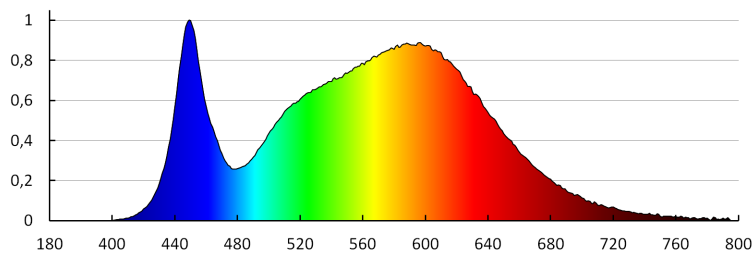

DALŠÍ INFORMACE:

- Nastavení úhlu svícení
- 5 let záruky shodně s podmínkami záručního prohlášení dostupného na internetové stránce

KANLUX S.A. (kat 28990) REKA LED EL 7W-L-GR / LDC (Polar)