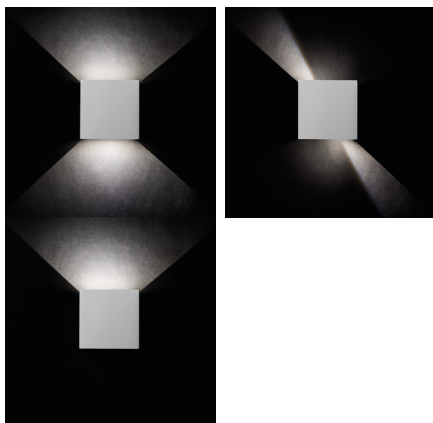

Fasádní svítidlo

5905339289902

Hlavní výhodou svítidla REKA je vizuálně zajímavý efekt světla, který lze vytvořit za pomoci nastavení úhlu světelných paprsků. Za pomoci krycích klapek si sami můžete měnit úhel vyzařování a to jak z dolní, tak také z horní části svítidla. Použití svítidla REKA lze nejen při osvětlení vnitřních částí budov, ale díky krytí svítidla IP54, lze svítidlo použít při nasvětlování venkovních fasád.

VŠEOBECNÉ ÚDAJE:

Barva: grafit

Místo montáže: k usazení na zeď

Místo použití: uvnitř i vně

Minimální vzdálenost od osvětlovaného objektu: 0,5m

Možnost spolupráce se stmívačem: ne

Wykrywanie ruchu: ne

Směr svícení svítidla: nahoru a dolů

Třída ochrany před úrazem elektrickým proudem: I

Typ diody: LED COB

Světelný tok [lm]: max 360

Barva světla: bílá

Náhradní teplota chromatičnosti [K]: 4000

Stálost barev v násobcích MacAdamovy elipsy: ≤6

Index podání barev: 80

Typ přípojky: šroubová svorkovnice

Rozsah průměrů používaných vodičů [mm²]: 1

Doba nahřívání lampy [s]: ≤1

Doba zapálení lampy [s]: ≤0,5

Stupeň krytí IP: 54

Fasádní svítidlo

LOGISTICKÉ ÚDAJE:

Způsob balení: 20