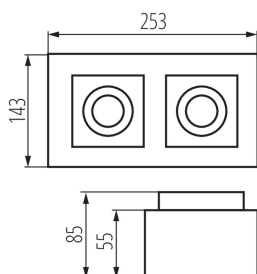

Stropní bodové svítidlo

5905339268334

MODERN
design

HIGH
quality
finish

Kanlux STOBI je řada stropních svítidel s výměnným zdrojem světla. Jsou vyrobeny z hliníku s možností plné regulace úhlu dopadu světla. Díky kvalitnímu provedení (matný, pískovaný povrch) a jednoduchému designu jsou svítidla ideální pro vybavení bytových domů, kanceláří a apartmánů.

VŠEOBECNÉ ÚDAJE:

Barva: bílá

Místo montáže: k usazení na strop

Místo použití: uvnitř

Minimální vzdálenost od osvětlovaného objektu: 0,5m

Výrobek není určen k pokrytí termoizolačním

materiálem: ano

Délka [mm]: 253

Šířka [mm]: 143

Výška [mm]: 85

TECHNICKÉ ÚDAJE:

Jmenovité napětí [V]: 220-240 AC

Jmenovitá frekvence [Hz]: 50

Maximální výkon [W]: 2 x max 10

Třída ochrany před úrazem elektrickým proudem: I

Zdroj světla: PAR16

Zdroj světla v balení: ne

Patice: GU10

Rozsah okolních teplot, kterým může být výrobek vystaven [°C]: 5÷25

Materiál korpusu: hliníková slitina

Typ přípojky: šroubová svorkovnice

Rozsah průměrů používaných vodičů [mm²]: 1÷2,5

Regulace úhlu svítidla: ve dvou osách

Regulace úhlu svítidla [°]: 65/45

Stupeň krytí IP: 20

LOGISTICKÉ ÚDAJE:

Způsob balení: 10

Počet kusů v druhém balení : 1

Počet kusů v hromadném balení: 10

Čistá jednotková hmotnost [g]: 940

Gramáž [g]: 1096

Délka jednotkového balení [cm]: 26

Šířka jednotkového balení [cm]: 15

Výška jednotkového balení [cm]: 9.5

Hmotnost kartonu [kg]: 10.96

Šířka kartonu [cm]: 27.5