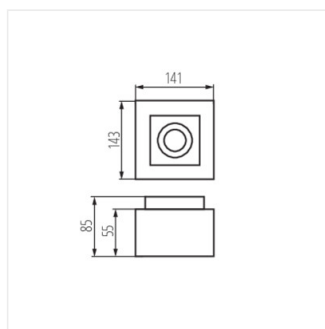

STOBI DLP 50