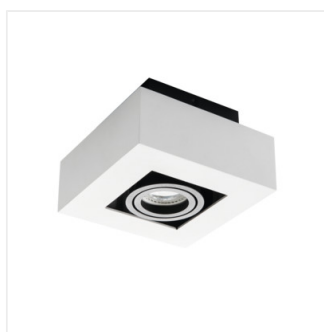

Stropní bodové svítidlo

MODERN
design

HIGH
quality
finish

[V] 220-240 AC	[Hz] 50	PAR16	GU10	⏚	IP 20	🏠
🌡️ 5÷25	⬆️	👉	60/45	📦	1÷2,5	0,5m
🚫	CE	EAC	UK CA	♻️		

STOBI DLP 50-B

STOBI DLP 50-B	26830	max 10	černá
STOBI DLP 50-W	26831	max 10	bílá
STOBI DLP 250-B	26832	2 x max 10	černá
STOBI DLP 250-W	26833	2 x max 10	bílá
STOBI DLP 350-B	26834	3 x max 10	černá
STOBI DLP 350-W	26835	3 x max 10	bílá
STOBI DLP 450-B	26836	4 x max 10	černá
STOBI DLP 450-W	26837	4 x max 10	bílá

Kanlux STOBI je řada stropních svítidel s výměnným zdrojem světla. Jsou vyrobeny z hliníku s možností plné regulace úhlu dopadu světla. Díky kvalitnímu provedení (matný, pískovaný povrch) a jednoduchému designu jsou svítidla ideální pro vybavení bytových domů, kanceláří a apartmánů.

- Materiál korpusu: hliníková slitina

STOBI

Stropní bodové svítidlo

STOBI DLP 50-B

STOBI DLP 50-W

STOBI DLP 250-B

STOBI DLP 250-W

STOBI DLP 350-B