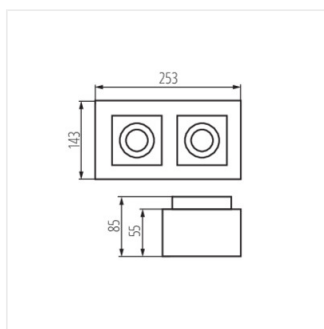

STOBI DLP 250