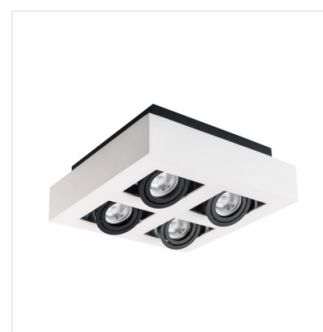

STOBI DLP 450-W