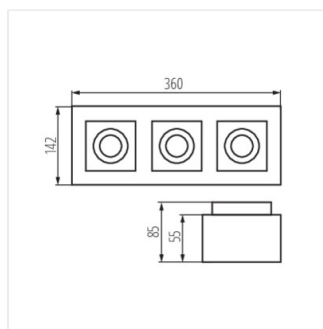

STOBI DLP 350