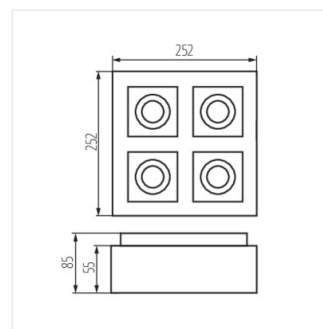

STOBI DLP 450