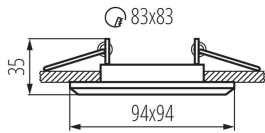

### LOGISTICKÉ ÚDAJE:

**Způsob balení:** 50

**Počet kusů v druhém balení :** 1

**Počet kusů v hromadném balení:** 50

**Čistá jednotková hmotnost [g]:** 96

**Gramáž [g]:** 129

**Délka jednotkového balení [cm]:** 10.5

**Šířka jednotkového balení [cm]:** 4.5

**Výška jednotkového balení [cm]:** 10.5

**Hmotnost kartonu [kg]:** 6.45

Ozdobný prsten-komponent svítidla

Šířka kartonu [cm]: 23

Výška kartonu [cm]: 25

Délka kartonu [cm]: 55