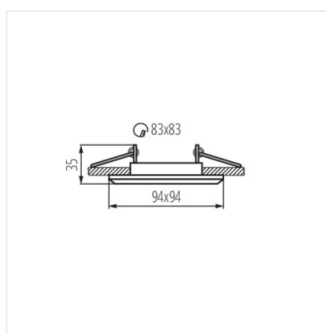

- Dekorativní prsten bez patice
- Materiál korpusu: hliníková slitina

ALREN

Ozdobný prsten-komponent svítidla

ARLEN DTL-B

ARLEN DTL-C

ARLEN DTL-C-M

ARLEN DTL