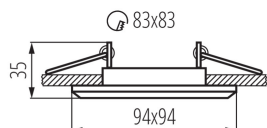

Ozdobný prsten-komponent svítidla

Dekorativní prsteny ALREN jsou nabízeny bez patice - sami se rozhodujeme, zda použijeme patici GZ10 nebo Gx5,3. Vestavná bodová svítidla se výborně hodí jako pomocné osvětlení v domácnostech, barech, restauracích, všude tam, kde chceme zdůraznit zajímavé uspořádání místnosti nebo zvýraznit její fragmenty.

VŠEOBECNÉ ÚDAJE:

Barva: matný chrom

Povinnost používání samostínících lamp: ano

Místo montáže: k zabudování do stropu

Místo použití: uvnitř

Minimální vzdálenost od osvětlovaného objektu: 0,5m

dekorativní kroužek bez keramického držáku: ano

Vyměnitelný světelný zdroj: ano

Výrobek není určen k pokrytí termoizolačním materiálem: ano

Zdroj světla v balení: ne

Délka [mm]: 94

Šířka [mm]: 94

Výška [mm]: 35

Montážní otvor [mm]: 80x80

TECHNICKÉ ÚDAJE:

Jmenovité napětí [V]: 12 AC; 12 DC; 220-240 AC

Maximální výkon [W]: max 35

Třída ochrany před úrazem elektrickým proudem: II/III

Zdroj světla: MR16/PAR16

Patice: Gx5,3/GU10

Rozsah okolních teplot, kterým může být výrobek vystaven [°C]: 5÷25

Svítilno je určeno světelným zdrojům s energetickými třídami: A++,A+,A,B,C,D,E

Materiál korpusu: hliníková slitina

Regulace úhlu svítidla: v jedné ose

Regulace úhlu svítidla [°]: 15

Stupeň krytí IP: 20

DALŠÍ INFORMACE:

- Dekorativní kroužek bez patice