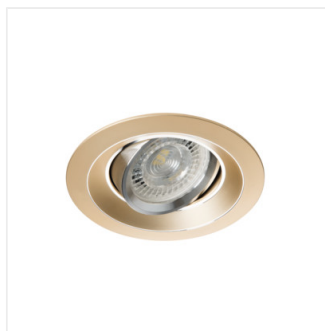

## COLIE

Ozdobný prsten-komponent svítidla

COLIE DTO-W	<b>26740</b>	max 10	matná bílá	v jedné ose	15
COLIE DTO-G	<b>26741</b>	max 10	anodovaná zlatá	v jedné ose	15
COLIE DTO-AL	<b>26742</b>	max 10	hliník	v jedné ose	15
COLIE DTO-B	<b>26743</b>	max 10	černá matná	v jedné ose	15
COLIE DTO-GR	<b>26744</b>	max 10	šedá	v jedné ose	15

Dekoratívni prsteny COLIE Vám umožní realizovat velmi originální aranžmá v každém domě. Vyznačují se originálním a elegantním designem a zároveň zajišťují diskretní rozptýlení světla. Řada COLIE je určena pro montáž do stropu. Výborně se hodí jako pomocné osvětlení v domácnostech, barech, restauracích všude tam, kde chceme zvýraznit zajímavé prvky místnosti.

- Dekorativní kroužek bez patice
- Materiál korpusu: hliníková slitina

## COLIE

Ozdobný prsten-komponent svítidla

COLIE DTO-W

COLIE DTO-G

COLIE DTO-AL

COLIE DTO-B

COLIE DTO-GR

COLIE DTO