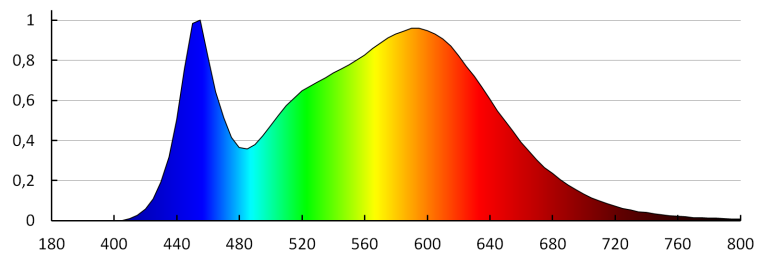

Gramáž [g]: 640

Délka jednotkového balení [cm]: 62.5

Šířka jednotkového balení [cm]: 7.5

Výška jednotkového balení [cm]: 6

Hmotnost kartonu [kg]: 6.4

Šířka kartonu [cm]: 32

Výška kartonu [cm]: 17

Délka kartonu [cm]: 65

Objem kartonu [m³]: 0.03536

KANLUX S.A. (kat 26700) ROLSO LED IP44 15W-NW / Krzywa rozsyłu światła (biegunowo)