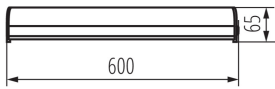

26700 ROLSO LED IP44 15W-NW

Nástěnné LED svítidlo IP44