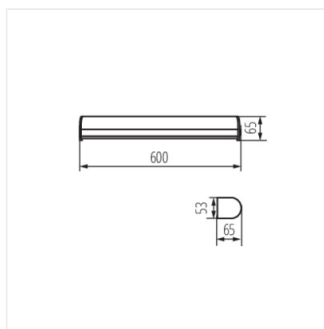

ROLSO LED IP44 15W-NW

ROLSO LED IP44 15W-NW