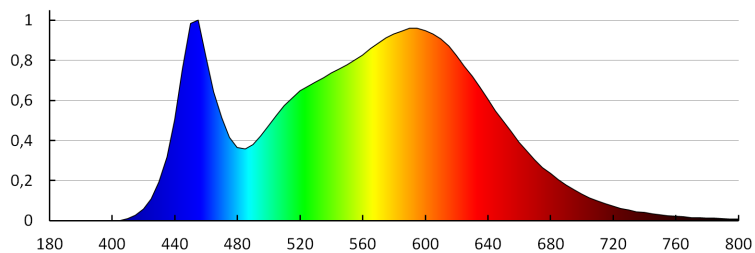

26700 ROLSO LED IP44 15W-NW

Nástěnné svítidlo LED IP44

KANLUX S.A. (kat 26700) ROLSO LED IP44 15W-NW / Krzywa rozsyłu światła (biegunowo)