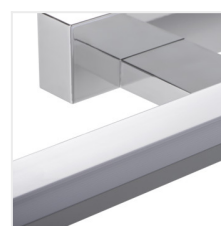

ASTEN LED IP44

Nástěnné LED svítidlo

ASTEN LED IP44 8W-NW

ASTEN LED IP44 8W-NW	26680	8	chrome	660	4000
ASTEN LED IP44 12W-NW	26681	12	chrome	1010	4000
ASTEN LED IP44 15W-NW	26682	15	chrome	1340	4000
ASTEN IP44 8W-NW-B	26683	8	černá	590	4000
ASTEN IP44 12W-NW-B	26684	12	černá	910	4000
ASTEN IP44 15W-NW-B	26685	15	černá	1230	4000
ASTEN IP44 8W-NW-W	26686	8	bílá	690	4000
ASTEN IP44 12W-NW-W	26687	12	bílá	1070	4000
ASTEN IP44 15W-NW-W	26688	15	bílá	1450	4000

Kanlux ASTEN LED je lineární nástěnné svítidlo pro použití v místech se zvýšenou vlhkostí (IP44). Můžeme jej bez obav umístit nad zrcadlem v koupelně. Svítidlo má integrované světelné zdroje LED SMD s životností až 25 000 h.

- Materiál korpusu: hliníková slitina
- Materiál difuzoru: plast