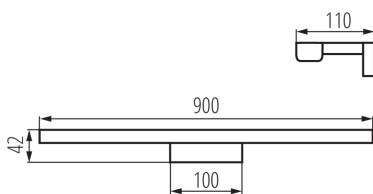

VŠEOBECNÉ ÚDAJE:

Barva: chrome

Místo montáže: k usazení na zeď

Místo použití: uvnitř

Minimální vzdálenost od osvětlovaného objektu: 0,1m

Možnost spolupráce se stmívačem: ne

Směr svícení svítidla: dole

Délka [mm]: 900

Materiál korpusu: hliníková slitina

Typ přípojky: šroubová svorkovnice

Rozsah průměrů používaných vodičů [mm²]: $0,75 \div 1,5$

Doba nahřívání lampy [s]: ≤ 1

Doba zapálení lampy [s]: $\leq 0,5$

Stupeň krytí IP: 44