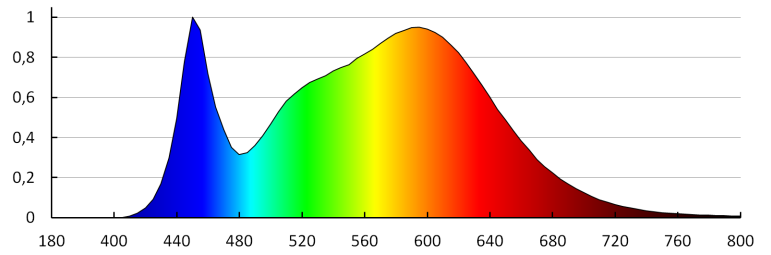

26682 ASTEN LED IP44 15W-NW

Nástěnné LED svítidlo

KANLUX S.A. (kat 26682) ASTEN LED IP44-15W-NW / Krzywa rozsyłu światła (biegunowo)