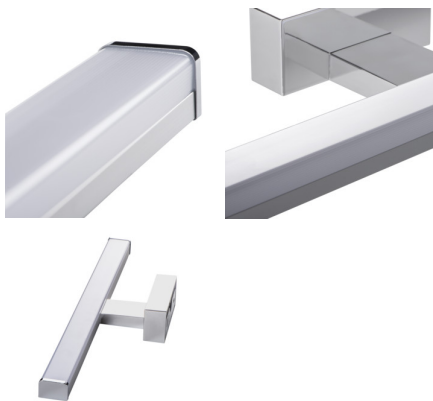

Nástěnné LED svítidlo

Kanlux ASTEN LED je lineární nástěnné svítidlo pro použití v místech se zvýšenou vlhkostí (IP44). Můžeme jej bez obav umístit nad zrcadlem v koupelně. Svítidlo má integrované světelné zdroje LED SMD s životností až 25 000 h.

VŠEOBECNÉ ÚDAJE:

Barva: chrome

Místo montáže: k usazení na zeď

Místo použití: uvnitř

Minimální vzdálenost od osvětlovaného objektu: 0,1m

Možnost spolupráce se stmívačem: ne

Směr svícení svítidla: dole

Délka [mm]: 900

Materiál korpusu: hliníková slitina

Typ přípojky: šroubová svorkovnice

Rozsah průměrů používaných vodičů [mm²]: $0,75 \div 1,5$

Doba nahřívání lampy [s]: ≤ 1

Doba zapálení lampy [s]: $\leq 0,5$

Stupeň krytí IP: 44