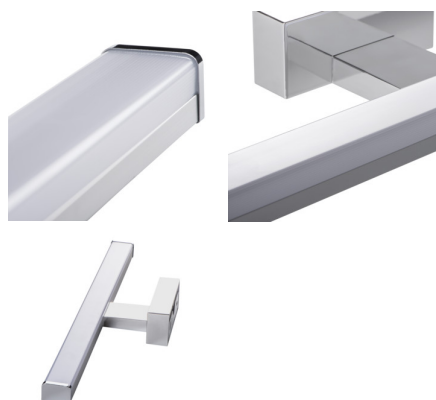

26681 ASTEN LED IP44 12W-NW

Nástěnné LED svítidlo

5905339266811

IP
44

Kanlux ASTEN LED je lineární nástěnné svítidlo pro použití v místech se zvýšenou vlhkostí (IP44). Můžeme jej bez obav umístit nad zrcadlem v koupelně. Svítidlo má integrované světelné zdroje LED SMD s životností až 25 000 h.

VŠEOBECNÉ ÚDAJE:

Barva: chrome

Místo montáže: k usazení na zeď

Místo použití: uvnitř

Minimální vzdálenost od osvětlovaného objektu: 0,1m

Možnost spolupráce se stmívačem: ne

Směr svícení svítidla: dolů

Délka [mm]: 600