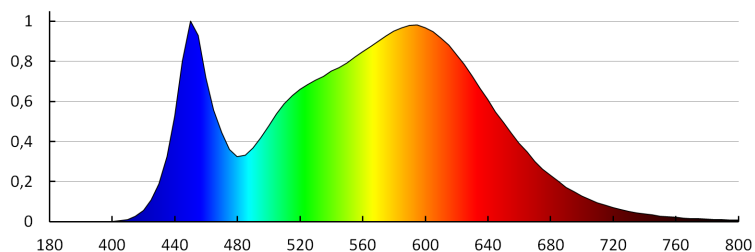

LOGISTICKÉ ÚDAJE:

Způsob balení: 20

Počet kusů v druhém balení : 1

Počet kusů v hromadném balení: 20

Čistá jednotková hmotnost [g]: 290

Gramáž [g]: 502.5

Délka jednotkového balení [cm]: 13

Šířka jednotkového balení [cm]: 5

Výška jednotkového balení [cm]: 61

Hmotnost kartonu [kg]: 10.05

Šířka kartonu [cm]: 54

Výška kartonu [cm]: 27

Délka kartonu [cm]: 64

Objem kartonu [m³]: 0.093312