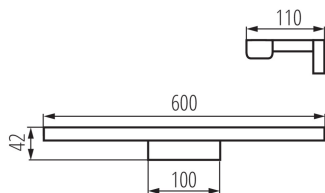

26681 ASTEN LED IP44 12W-NW

Nástěnné LED svítidlo