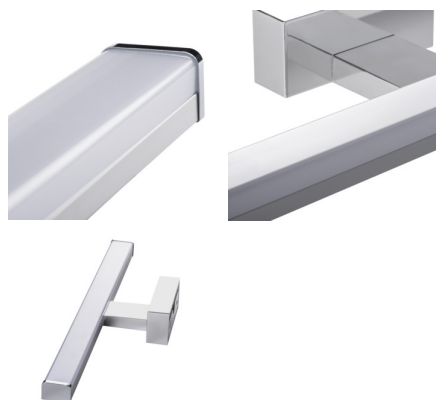

Nástěnné LED svítidlo

Kanlux ASTEN LED je lineární nástěnné svítidlo pro použití v místech se zvýšenou vlhkostí (IP44). Můžeme jej bez obav umístit nad zrcadlem v koupelně. Svítidlo má integrované světelné zdroje LED SMD s životností až 25 000 h.

VŠEOBECNÉ ÚDAJE:

Barva: chrome

Místo montáže: k usazení na zeď

Místo použití: uvnitř

Minimální vzdálenost od osvětlovaného objektu: 0,1m

Možnost spolupráce se stmívačem: ne

Směr svícení svítidla: dole

Délka [mm]: 600

Materiál korpusu: hliníková slitina

Typ přípojky: šroubová svorkovnice

Rozsah průměrů používaných vodičů [mm²]: 0,75÷1,5

Doba nahřívání lampy [s]: ≤ 1

Doba zapálení lampy [s]: $\leq 0,5$

Stupeň krytí IP: 44