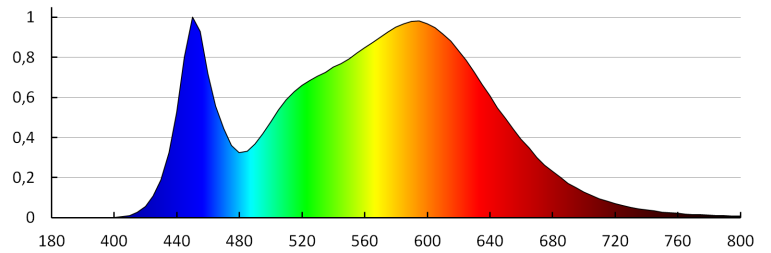

26681 ASTEN LED IP44 12W-NW

Nástěnné LED svítidlo

KANLUX S.A. (kat 26681) ASTEN LED IP44-12W-NW / Krzywa rozsyłu światła (biegunowo)