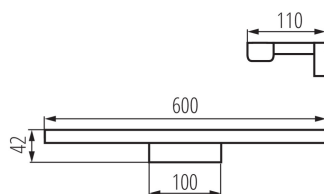

VŠEOBECNÉ ÚDAJE:

Barva: chrome

Místo montáže: k usazení na zeď

Místo použití: uvnitř

Minimální vzdálenost od osvětlovaného objektu: 0,1m

Možnost spolupráce se stmívačem: ne

Směr svícení svítidla: dole

Délka [mm]: 600

Materiál korpusu: hliníková slitina

Typ přípojky: šroubová svorkovnice

Rozsah průměrů používaných vodičů [mm²]: 0,75÷1,5

Doba nahřívání lampy [s]: ≤ 1

Doba zapálení lampy [s]: $\leq 0,5$

Stupeň krytí IP: 44