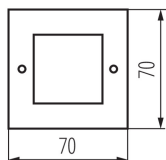

Vestavné svítidlo

65 x 65

Kanlux TAXI SMD je akcentové LED svítidlo. Je možné ho instalovat jak do interiéru, tak exteriéru (IP54). Je ideálním řešením pro dekorativní osvětlení schodišť i ploch.

VŠEOBECNÉ ÚDAJE:

Barva: matný chrom

Místo montáže: k zabudování do zdi

Místo použití: uvnitř i vně

Minimální vzdálenost od osvětlovaného objektu: 0,1m

Možnost spolupráce se stmívačem: ne

Vyměnitelný světelný zdroj: ne

Délka [mm]: 70

Šířka [mm]: 50

Výška [mm]: 70

Délka vodiče [m]: 0.22

Integrovaný LED zdroj světla: ano

TECHNICKÉ ÚDAJE:

Jmenovité napětí [V]: 220-240 AC

Jmenovitá frekvence [Hz]: 50/60

Maximální výkon [W]: 0.6

Třída ochrany před úrazem elektrickým proudem: I

Typ diody: LED SMD

Světelný tok [lm]: 10

Barva světla: bílá

Teplota chromatičnosti [K]: 4000

Stejnorodost barev [SDCM]: ≤6

Index podání barev Ra: ≥80

Životnost [h]: 20000

Počet cyklů zap/vyp: ≥10000

Světelná účinnost [lm/W]: 17

Rozsah okolních teplot, kterým může být výrobek

vystaven [°C]: -20÷35

Materiál korpusu: kov

Materiál panelu/rámu: nerezová ocel

Materiál ochranného skla: sklo

Typ přípojky: volné konce kabelů

Průřez kabelu [mm²]: 0.75

Součástí svítidla jsou vestavěné LED zdroje s

energetickými třídami: A++,A+,A

Doba nahřívání lampy [s]: ≤1

Doba zapálení lampy [s]: ≤0,5

Stupeň krytí IP: 54