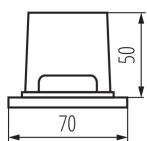

Vestavné svítidlo

65 x 65

Kanlux TAXI SMD je akcentové LED svítidlo. Je možné ho instalovat jak do interiéru, tak exteriéru (IP54). Je ideálním řešením pro dekorativní osvětlení schodišť i ploch.

VŠEOBECNÉ ÚDAJE:

Barva: matný chrom

Místo montáže: k zabudování do zdi

Místo použití: uvnitř i vně

Minimální vzdálenost od osvětlovaného objektu: 0,1m

Možnost spolupráce se stmívačem: ne

Vyměnitelný světelný zdroj: ne

Délka [mm]: 70

Šířka [mm]: 50

Výška [mm]: 70

Délka vodiče [m]: 0.22

Integrovaný LED zdroj světla: ano

TECHNICKÉ ÚDAJE:

Jmenovité napětí [V]: 220-240 AC

Jmenovitá frekvence [Hz]: 50/60

Maximální výkon [W]: 0.6

Třída ochrany před úrazem elektrickým proudem: I

Typ diody: LED SMD

Světelný tok [lm]: 10

Barva světla: bílá

Teplota chromatičnosti [K]: 4000

Stejnorodost barev [SDCM]: ≤6

Index podání barev Ra: ≥80

Životnost [h]: 20000

Počet cyklů zap/vyp: ≥10000

Světelná účinnost [lm/W]: 17

Rozsah okolních teplot, kterým může být výrobek

vystaven [°C]: -20÷35

Materiál korpusu: kov

Materiál panelu/rámu: nerezová ocel

Materiál ochranného skla: sklo

Typ přípojky: volné konce kabelů

Průřez kabelu [mm²]: 0.75

Součástí svítidla jsou vestavěné LED zdroje s

energetickými třídami: A++,A+,A

Doba nahřívání lampy [s]: ≤1

Doba zapálení lampy [s]: ≤0,5

Stupeň krytí IP: 54