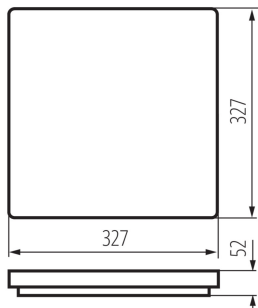

Stropní LED svítidlo