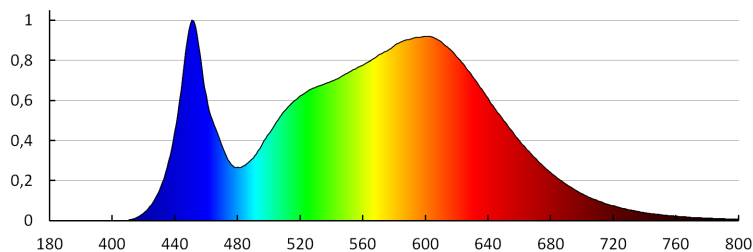

LOGISTICKÉ ÚDAJE:

Způsob balení: 10

Počet kusů v druhém balení : 1

Počet kusů v hromadném balení: 10

Čistá jednotková hmotnost [g]: 1248

Gramáž [g]: 1500

Délka jednotkového balení [cm]: 33.5

Šířka jednotkového balení [cm]: 5.5

Výška jednotkového balení [cm]: 33.5

Hmotnost kartonu [kg]: 15

Šířka kartonu [cm]: 35.5

Výška kartonu [cm]: 35.5

Délka kartonu [cm]: 57

Objem kartonu [m³]: 0.071834

KANLUX S.A. (kat 26449) VARSO HI 36W-NW-L / LDC (Polar)