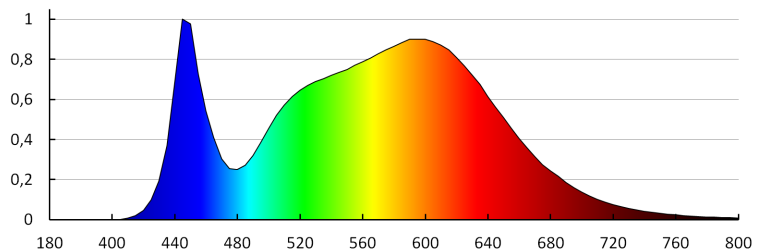

LOGISTICKÉ ÚDAJE:

Způsob balení: 10
Počet kusů v druhém balení : 1
Počet kusů v hromadném balení: 10
Počet kusů ve vrstvě na paletě: 40
Čistá jednotková hmotnost [g]: 1100
Gramáž [g]: 1378
Délka jednotkového balení [cm]: 33.5
Šířka jednotkového balení [cm]: 5.5
Výška jednotkového balení [cm]: 33.5
Hmotnost kartonu [kg]: 13.78
Šířka kartonu [cm]: 35
Výška kartonu [cm]: 36.5
Délka kartonu [cm]: 57
Objem kartonu [m³]: 0.072818

KANLUX S.A. (kat 26447) VARSO LED 24W-NW-L / LDC (Polar)