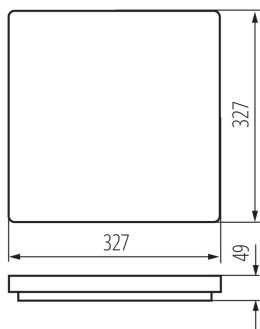

Stropní LED svítidlo

5905339264473

Kanlux VARSO LED je rodina hermetických plafonů s integrovaným světelným zdrojem LED. Je vynikajícím řešením pro investice (bytové jednotky, hotely) jak i pro jednotlivé domácnosti, kde je vyžadována zvýšená odolnost proti vlhkosti (IP54).

VŠEOBECNÉ ÚDAJE:

Barva: bílá

Místo montáže: k usazení na strop

Místo použití: uvnitř i vně

Minimální vzdálenost od osvětlovaného objektu: 0,5m

Možnost spolupráce se stmívačem: ne

Obsah rtuti: ne

Integrovaný LED zdroj světla: ano

TECHNICKÉ ÚDAJE:

Jmenovité napětí [V]: 220-240 AC

Jmenovitá frekvence [Hz]: 50/60

Maximální výkon [W]: 24

Třída ochrany před úrazem elektrickým proudem: II

Materiál difuzoru: plast

Typ diody: LED SMD

Světelný tok svítidla [lm] : 2280

Užitečný světelný tok světelného zdroje světla Φ_{use} [lm]: 2800

Užitečný světelný tok světelného zdroje světla Φ_{use} [lm]: v kouli (360°)

Barva světla: bílá

Náhradní teplota chromatičnosti [K]: 4000

Stálost barev v násobcích MacAdamovy elipsy: ≤ 6

Index podání barev: 80

Životnost [h]: 20000

Koeficient udržení světelného toku vůči ukončení nominální doby použitelnosti: L70B50

Počet cyklů zap/vyp: ≥ 20000

Úhel svícení [°]: 120

Světelná účinnost [lm/W]: 95

Rozsah okolních teplot, kterým může být výrobek vystaven [°C]: -20÷35

Materiál korpusu: plast

Typ přípojky: samosvorná svorkovnice

Rozsah průměrů používaných vodičů [mm²]: 0,5-2,5

Doba nahřívání lampy [s]: ≤ 1

Doba zapálení lampy [s]: $\leq 0,5$

Stupeň krytí IP: 54