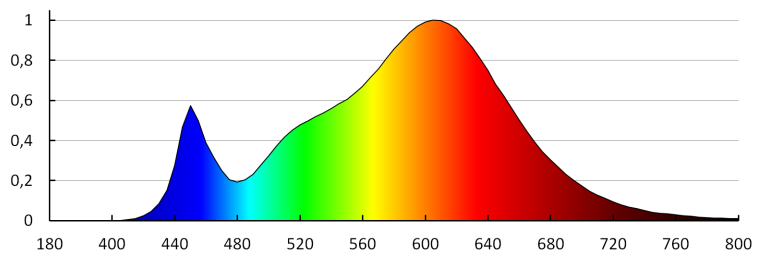

26446 VARSO LED 24W-WW-L

Stropní LED svítidlo

KANLUX S.A. (kat 26446) VARSO LED 24W-WW-L / Krzywa rozsyłu światła (biegunowo)