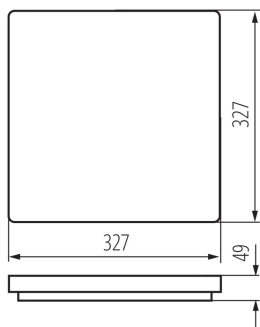

Stropní LED svítidlo

Kanlux VARSO LED je rodina hermetických plafonů s integrovaným světelným zdrojem LED. Je vynikajícím řešením pro investice (bytové jednotky, hotely) jak i pro jednotlivé domácnosti, kde je vyžadována zvýšená odolnost proti vlhkosti (IP54).

VŠEOBECNÉ ÚDAJE:

Barva: bílá

Místo montáže: k usazení na strop

Místo použití: uvnitř i vně

Minimální vzdálenost od osvětlovaného objektu: 0,5m

Možnost spolupráce se stmívačem: ne

Vyměnitelný světelný zdroj: ne

Délka [mm]: 327

Šířka [mm]: 327

Výška [mm]: 49

Integrovaný LED zdroj světla: ano

TECHNICKÉ ÚDAJE:

Jmenovité napětí [V]: 220-240 AC

Jmenovitá frekvence [Hz]: 50/60

Maximální výkon [W]: 24

Třída ochrany před úrazem elektrickým proudem: II

Materiál difuzoru: plast

Typ diody: LED SMD

Světelný tok [lm]: 2160

Barva světla: teplá bílá

Náhradní teplota chromatičnosti [K]: 3000

Stálost barev v násobcích MacAdamovy elipsy: ≤ 6

Index podání barev: 80

Životnost [h]: 20000

Počet cyklů zap/vyp: ≥ 20000

Úhel svícení [°]: 120

Světelná účinnost [lm/W]: 90

Rozsah okolních teplot, kterým může být výrobek vystaven [°C]: $-20 \div 35$

Materiál korpusu: plast

Typ přípojky: samosvorná svorkovnice

Rozsah průměrů používaných vodičů [mm²]: 0,5-2,5

Součástí svítidla jsou vestavěné LED zdroje s energetickými třídami: A++, A+, A

Doba nahřívání lampy [s]: ≤ 1

Doba zapálení lampy [s]: $\leq 0,5$

Stupeň krytí IP: 54